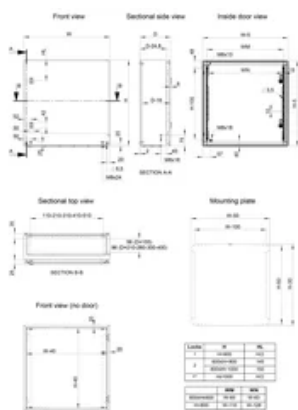

CE, UK CA, UL, DNV, EAC

KENMERKEN

Body: Gezet en volledig doorgelaste behuizing. Voorzien van vier bevestigingsgaten 20.4 x 2 mm diep naar buiten geperst (8.5 mm diameter), voor wandbevestiging en luchtcirculatie aan de achterzijde van de behuizing.

Materiaal: Behuizing: 1,2 mm plaatstaal voor kasten met een diepte van 155 mm / 1,4 mm voor kasten met een diepte van 210 of 260 mm / 1,5 mm voor kasten met een diepte van 300 of 400 mm, of bij een hoogte of breedte van 1000 mm of meer. Wartelplaat: 1,4 mm plaatstaal. Deur: 1,2 mm plaatstaal / 1,5 mm voor kasten met een hoogte of breedte van 500 mm of meer / 2 mm voor kasten met een hoogte of breedte van 800 mm of meer. Montageplaat: 2 mm gegalvaniseerd staal.

PRODUCTKENMERKEN

Hoogte (H): 800mm

Breedte (W): 800mm

Diepte (D): 210mm

Montageplaat meegeleverd: Ja

Paneelgrootte: 770 x 750mm

Max. Montagediepte: 192mm

Aantal vergrendelingen: 2

Type pakkingplaat: 2

Aantal openingen voor pakkingplaten: 2

Gewicht: 36.6kg

AANVULLENDE PRODUCTGEGEVENS

* 1000 mm hoge behuizingen en daarboven zijn voorzien van een driepunts-espagnoletsluiting.

DIAGRAMMEN