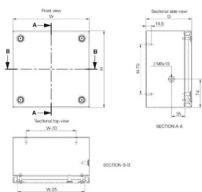

KENMERKEN

Materiaal: AISI 304L / AISI 316L (op aanvraag) éénrichting geschuurd roestvaststaal. Kastbody: 1 mm. Deksel: 1,5 mm.

Body: Gevouwen en gelast. Vier M6x13-bouten voor bevestiging van bodemprofiel/montageplaat. Voor een eenvoudige montage is elke achterhoek van de behuizing voorzien van een lasermarkering om precies aan te geven waar gaten moeten worden geboord en AWS-wandmontagebeugels moeten worden bevestigd.

Hoogte (H): 400mm

Breedte (W): 400mm

Diepte (D): 120mm

Type pakking: Polyurethaan

Materiaal: Roestvrij staal 304

Gewicht: 5.8kg

Voltooien: Geborsteld

Lichaamsdikte: 1mm

Dikte van de deur: 1.5mm

DIAGRAMMEN

WAARSCHUWING

nVent-producten moeten alleen worden geïnstalleerd en gebruikt zoals aangegeven in de instructiebladen en trainingsmateriaal van nVent. Instructiebladen zijn beschikbaar op www.nvent.com en bij uw nVent klantenservicevertegenwoordiger. Onjuiste installatie, misbruik, verkeerde toepassing of ander falen om de instructies en waarschuwingen van nVent volledig te volgen, kan leiden tot productstoringen, schade aan eigendommen, ernstig lichamelijke letsel en de dood en/of uw garantie ongeldig maken.