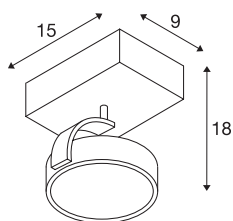

TECHNISCHE SPECIFICATIES

Art.nr.	1000702
Fitting	GU10
Aantal fittingen	1
Kantelbereik	90 °
Horizontaal draaibereik	350 °
Draai- of kantelbaar	Draai- en zwenkbaar
IP-code	IP20
Primaire nominale spanning	220-240V ~50/60 Hz
Veiligheidsklasse	I
Wattage	75 W
maximale omgevingstemperatuur	40 °C
Kleur	zwart
Lichtval	direct
Lengte	15 cm
Breedte	9 cm
Hoogte	18 cm
Nettogewicht	0.499 kg
Brutogewicht	0.683 kg
BIG WHITE pagina	413