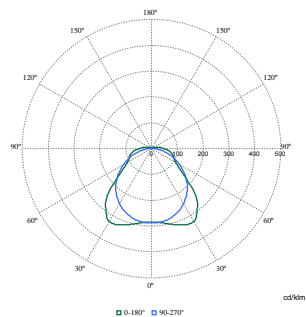

Fotometrische gegevens

Polar Normal (separate) - null - 911401815085