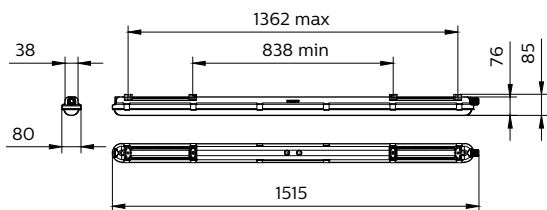

CoreLine Waterdicht WT120C

Maatschets