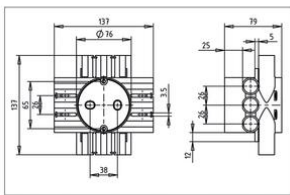

|                             |                    |
|-----------------------------|--------------------|
| <b>Artikelnr.:</b>          | <b>AT1006</b>      |
| EAN:                        | 8712259324777      |
| Haloveenvrij                | Ja                 |
| Verpakkinghoeveelheid       | 25 st.             |
| Buis diameter               | 16 / 19 mm         |
| Ø Gatzaag                   | 76 mm              |
| Buitenmaat                  | 79 mm              |
| Montagewijze                | Hol plafond        |
| Beschermingsgraad (IP)      | IP20               |
| Materiaal                   | Kunststof          |
| Breedte                     |                    |
| Lengte                      |                    |
| Diameter                    | 76 mm              |
| Kleur                       | Rood               |
| Uitvoering                  | Enkel              |
| Oppervlaktebescherming      | Geen (onbehandeld) |
| Functiebehoud               | E60                |
| Uitvoering deksel           | Geen               |
| Inwendige diepte            | 77 mm              |
| Beschermingsgraad (NEMA)    | -                  |
| Uitgerust met               | Geen               |
| Vorm                        | Rond               |
| Geschikt voor kabeldiameter | 8 - 12 mm          |
| Buisvergrendeling           | Ja                 |
| Bouwworm                    | Centraaldoos       |
| Aantal invoeren             | 12                 |
| Winddicht                   | Nee                |
| Voor buisdiameter           | 16/19 mm           |
| Max. aderdoorsnede          | 6 mm <sup>2</sup>  |
| Achterinvoer                | Nee                |
| Transparant deksel          | Nee                |
| Dekselbevestiging           | Geschroefd         |
| Verzegelbaar                | Nee                |
| Met afscherming             | Nee                |
| Voorzien van draaibare ring | Nee                |
| Koppelbaar                  | Nee                |