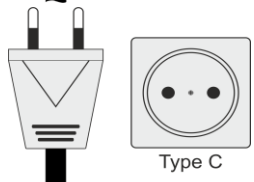

Abmessungen / Dimensions

Abisolierung / Wire stripping:

N L PE
– – –

Revision: C
vom 30.07.2020

Begleitinformationen / *Additional information*

Hinweise / *Warning notice*

- Bemessungsspannung: Max. 125 V~
Rated voltage: Max. 125 V~
- Bemessungsstrom: Max. 10 A
Rated current: Max. 10 A
- Bemessungsleistung: Max. 1250 W
Rated power: Max. 1250 W
- Nicht zusammen mit Mehrfachsteckdosen oder Zwischensteckern betreiben!
Do not use together with multiple socket-outlets or intermediate adaptors!
- Keine Spannungs- bzw. Frequenzumwandlung!
This adaptor does not convert voltage or frequency!
- Nur zur vorübergehenden Verwendung vorgesehen!
Only intended for use temporarily!
- Beschädigte Reiseadapter dürfen nicht mehr verwendet werden!
Do not use damaged travel adaptor!
- Nur für den Innengebrauch!
Only for use indoor!
- Beim Ein- und Ausstecken nicht mit Steckkontakten in Berührung kommen!
Do not touch pin contacts during pluggin in or pulling out from socket!
- Prüfen Sie, ob Ihr Gerät mit der vorliegenden Spannung und Netzfrequenz des Reiselandes betrieben werden kann!
Please check if your device can be safely use with the voltage and power frequency of the destination country!
- Reiseadapter nicht zum Laden von Elektrofahrzeugen verwenden!
Do not use for charging electrical vehicles!
- Keinen Adapter an einem anderen Adapter anschließen!
Do not insert an adaptor into another adaptor!

Länderzuordnung (Angaben ohne Gewähr) / Country assignment (informations supplied without guarantee):

Adapter ist für Geräte mit folgenden Steckertypen geeignet / Adapter is suitable for devices with following plugs :