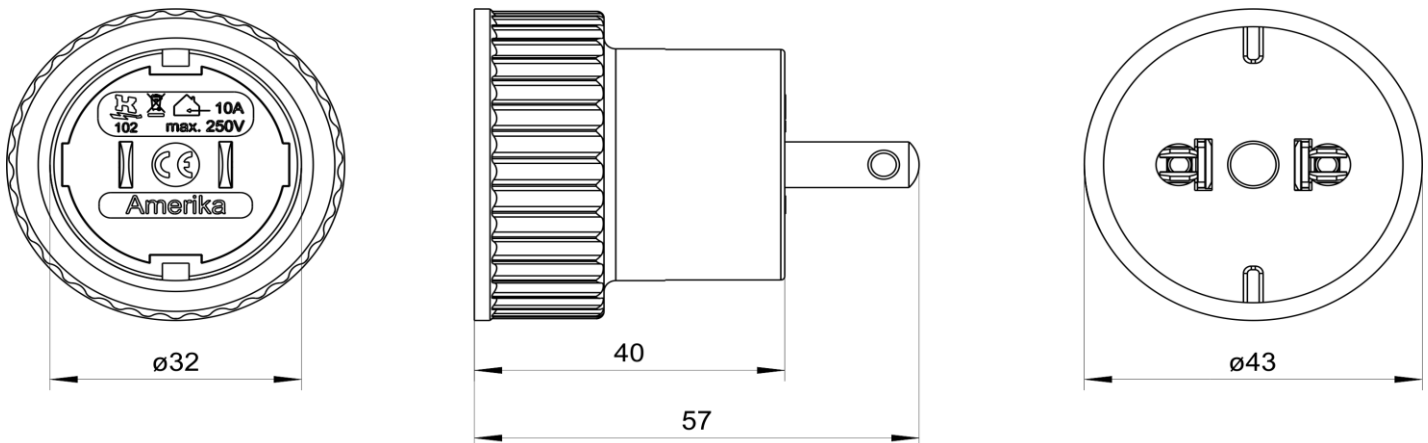

Gewicht / Weight 31 g

Beschreibung / Description

Es darf kein Schutzkontaktstecker in das Steckdosenteil des Adapters eingesteckt und betrieben werden (3-pol. Stecker)!

Do not plug in and use a plug with earthing contact into the socket-outlet of this travel adaptor (3 pole plug)!

Abmessungen / Dimensions

Abisolierung / Wire stripping:

N L PE
– – –

Revision: C
vom 30.07.2020

Begleitinformationen / *Additional information*

Hinweise / *Warning notice*

- Bemessungsspannung: Max. 125 V~
Rated voltage: Max. 125 V~
- Bemessungsstrom: Max. 10 A
Rated current: Max. 10 A
- Bemessungsleistung: Max. 1250 W
Rated power: Max. 1250 W
- Nicht zusammen mit Mehrfachsteckdosen oder Zwischensteckern betreiben!
Do not use together with multiple socket-outlets or intermediate adaptors!
- Keine Spannungs- bzw. Frequenzumwandlung!
This adaptor does not convert voltage or frequency!
- Nur zur vorübergehenden Verwendung vorgesehen!
Only intended for use temporarily!
- Beschädigte Reiseadapter dürfen nicht mehr verwendet werden!
Do not use damaged travel adaptor!
- Nur für den Innengebrauch!
Only for use indoor!
- Beim Ein- und Ausstecken nicht mit Steckkontakten in Berührung kommen!
Do not touch pin contacts during pluggin in or pulling out from socket!
- Prüfen Sie, ob Ihr Gerät mit der vorliegenden Spannung und Netzfrequenz des Reiselandes betrieben werden kann!
Please check if your device can be safely use with the voltage and power frequency of the destination country!
- Reiseadapter nicht zum Laden von Elektrofahrzeugen verwenden!
Do not use for charging electrical vehicles!
- Keinen Adapter an einem anderen Adapter anschließen!
Do not insert an adaptor into another adaptor!