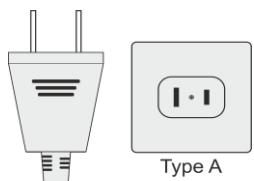

Länderzuordnung (Angaben ohne Gewähr) / Country assignment (informations supplied without guarantee):

Adapter ist für Geräte mit folgenden Steckertypen geeignet / Adapter is suitable for devices with following plugs :

Afghanistan, Albania, Algeria, American Samoa, Andorra, Angola, Anguilla, Antigua and Barbuda, Argentina, Armenia, Aruba, Austria, Azerbaijan, Bahamas, Bangladesh, Barbados, Belarus, Belgium, Belize, Benin, Bermuda, Bhutan, Bolivia, Bosnia and Herzegovina, Brazil, British Virgin Islands, Bulgaria, Burkina Faso, Burundi, Cambodia, Cameroon, Canada, Cape Verde, Cayman Islands, Central African Republic, Chad, Chile, China, Colombia, Comoros, Congo, Congo (Democratic Rep. of), Costa Rica, Cote d'Ivoire, Croatia, Cuba, Czech Republic, Denmark, Djibouti, Dominican Republic, Ecuador, Egypt, El Salvador, Equatorial Guinea, Eritrea, Estonia, Ethiopia, Faroe Islands, Finland, France, French Guiana, Gabon, Georgia, Germany, Gibraltar, Greece, Greenland, Guadeloupe, Guam, Guatemala, Guinea, Guinea Bissau, Guyana, Haiti, Honduras, Hungary, Iceland, India, Indonesia, Iran, Iraq, Isle of Man, Israel, Italy, Jamaica, Japan, Jordan, Kazakhstan, Korea, Democratic People's Republic of, Korea, Republic of, Kuwait, Kyrgyzstan, Lao People's Democratic Republic, Latvia, Lebanon, Liberia, Libya, Liechtenstein, Lithuania, Luxembourg, Macau, Macedonia, Madagascar, Malaysia, Maldives, Mali, Martinique, Mauritania, Mauritius, Mexico, Micronesia, Federated States of, Moldova, Monaco, Mongolia, Montenegro, Montserrat, Morocco, Mozambique, Myanmar, Nepal, Netherlands, Netherlands Antilles, New Caledonia, Nicaragua, Niger, Norway, Oman, Pakistan, Palau, Panama, Paraguay, Peru, Philippines, Rep. of the, Poland, Portugal, Puerto Rico, Romania, Russia, Rwanda, Saint Kitts and Nevis, Saint Martin, Saint Vincent and the Grenadines, San Marino, Sao Tome and Principe, Senegal, Serbia, Singapore, Slovakia, Slovenia, Somalia, South Africa, Spain, Sudan, Suriname, Sweden, Switzerland, Syrian Arab Republic, Taiwan, Tajikistan, Thailand, Timor-Leste, Togo, Trinidad and Tobago, Tunisia, Turkey, Turkmenistan, Turks and Caicos Islands, Ukraine, United States Virgin Islands, United States of America, Uruguay, Uzbekistan, Vanuatu, Venezuela, Vietnam, Yemen, Zambia

Adapter ist für Verwendung mit folgenden Steckdosen geeignet / Adapter is suitable with the following socket types