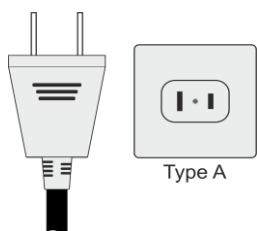

American Samoa, Anguilla, Antigua and Barbuda, Aruba, Bahamas, Barbados, Belize, Bermuda, Bolivia, British Virgin Islands, Cambodia, Canada, Cayman Islands, China, Colombia, Costa Rica, Cuba, Dominican Republic, Ecuador, El Salvador, Guam, Guatemala, Guyana, Haiti, Honduras, Jamaica, Japan, Korea, Democratic People's Republic of, Lao People's Democratic Republic, Lebanon, Liberia, Malaysia, Maldives, Mexico, Micronesia, Federated States of, Montserrat, Netherlands Antilles, Nicaragua, Niger, Palau, Panama, Peru, Philippines, Rep. of the, Puerto Rico, Saint Kitts and Nevis, Saint Vincent and the Grenadines, Taiwan, Thailand, Trinidad and Tobago, Turks and Caicos Islands, United States Virgin Islands, United States of America, Venezuela, Vietnam, Yemen

Quelle / Source :

<http://www.iec.ch/worldplugs>

Revision: C
vom 30.07.2020