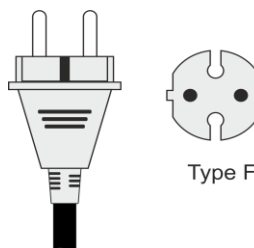

Länderzuordnung (Angaben ohne Gewähr) / Country assignment (informations supplied without guarantee):

Adapter ist für Geräte mit folgenden Steckertypen geeignet / Adapter is suitable for devices with following plugs :

Afghanistan, Albania, Algeria, American Samoa, Andorra, Angola, Anguilla, Antigua and Barbuda, Argentina, Armenia, Aruba, Austria, Azerbaijan, Bahamas, Bangladesh, Barbados, Belarus, Belgium, Belize, Benin, Bermuda, Bhutan, Bolivia, Bosnia and Herzegovina, Brazil, British Virgin Islands, Bulgaria, Burkina Faso, Burundi, Cambodia, Cameroon, Canada, Cape Verde, Cayman Islands, Central African Republic, Chad, Chile, China, Colombia, Comoros, Congo, Congo (Democratic Rep. of), Costa Rica, Cote d'Ivoire, Croatia, Cuba, Czech Republic, Denmark, Djibouti, Dominican Republic, Ecuador, Egypt, El Salvador, Equatorial Guinea, Eritrea, Estonia, Ethiopia, Faroe Islands, Finland, France, French Guiana, Gabon, Georgia, Germany, Gibraltar, Greece, Greenland, Guadeloupe, Guam, Guatemala, Guinea, Guinea Bissau, Guyana, Haiti, Honduras, Hungary, Iceland, India, Indonesia, Iran, Iraq, Isle of Man, Israel, Italy, Jamaica, Japan, Jordan, Kazakhstan, Korea, Democratic People's Republic of, Korea, Republic of, Kuwait, Kyrgyzstan, Lao People's Democratic Republic, Latvia, Lebanon, Liberia, Libya, Liechtenstein, Lithuania, Luxembourg, Macau, Macedonia, Madagascar, Malaysia, Maldives, Mali, Martinique, Mauritania, Mauritius, Mexico, Micronesia, Federated States of, Moldova, Monaco, Mongolia, Montenegro, Montserrat, Morocco, Mozambique, Myanmar, Nepal, Netherlands, Netherlands Antilles, New Caledonia, Nicaragua, Niger, Norway, Oman, Pakistan, Palau, Panama, Paraguay, Peru, Philippines, Rep. of the, Poland, Portugal, Puerto Rico, Romania, Russia, Rwanda, Saint Kitts and Nevis, Saint Martin, Saint Vincent and the Grenadines, San Marino, Sao Tome and Principe, Senegal, Serbia, Singapore, Slovakia, Slovenia, Somalia, South Africa, Spain, Sudan, Suriname, Sweden, Switzerland, Syrian Arab Republic, Taiwan, Tajikistan, Thailand, Timor-Leste, Togo, Trinidad and Tobago, Tunisia, Turkey, Turkmenistan, Turks and Caicos Islands, Ukraine, United States Virgin Islands, United States of America, Uruguay, Uzbekistan, Vanuatu, Venezuela, Vietnam, Yemen, Zambia

Adapter ist für Verwendung mit folgenden Steckdosen geeignet / Adapter is suitable with the following socket types