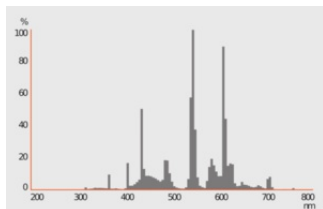

| | |
|-------------------|---------|
| Nominale vermogen | 32 W |
| Nominaal vermogen | 34.10 W |
| Nominale spanning | 84 V |
| Nominale stroom | 0,45 A |

Fotometrische gegevens

| | |
|--------------------------------|---------|
| Lichtstroom | 2100 lm |
| Lichtstroom efficiëntie | 62 lm/W |
| Lichtkleur | 840 |
| Kleurtemperatuur | 4000 K |
| Kleurweergave-index Ra | ≥ 80 |
| Lichtstroom (LLMF) bij 2.000 h | 0.80 |
| Lichtstroom (LLMF) bij 4.000 h | 0.74 |
| Lichtstroom (LLMF) bij 6.000 h | 0.72 |
| Lichtstroom (LLMF) bij 8.000 h | 0.70 |