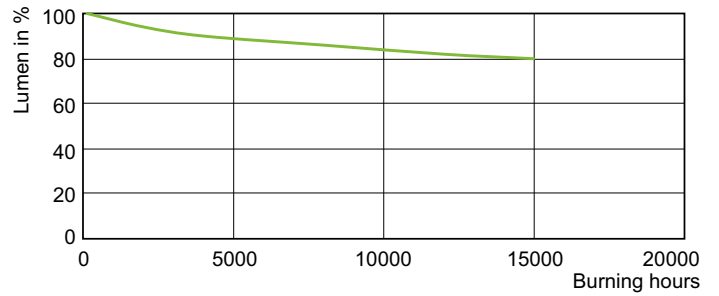

Lumen Maintenance Diagram - MC CDM-R Elite 35W/930 E27 PAR30L 10D