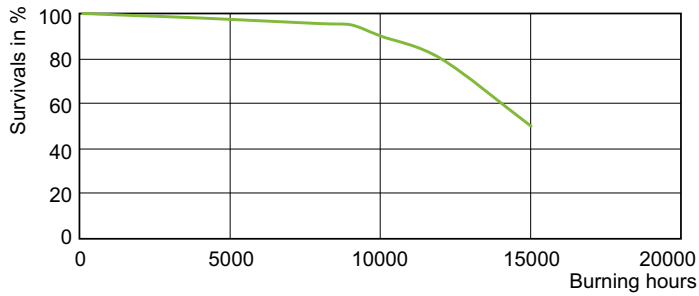

MASTERCcolour CDM-R Elite

Levensduur

Life Expectancy Diagram - MC CDM-R Elite 35W/930 E27 PAR30L 10D