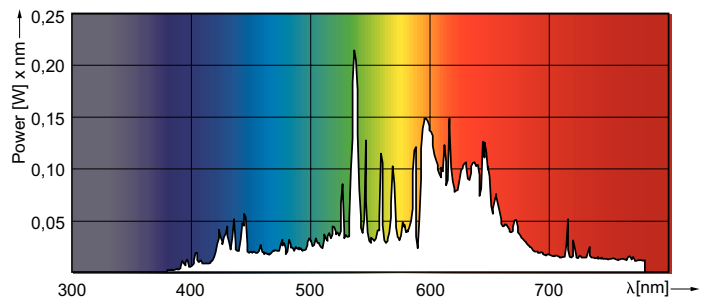

MASTERColour CDM-R Elite

MASTERColour CDM-R Elite 35W/930 E27 PAR30L 10D

Compacte keramische metaalhalogeen-reflectorontladinglamp met zeer hoog rendement die een sprankelend helder wit licht produceert met een hoge kleurweergave index

Waarschuwingen en veiligheid

- Alleen te gebruiken met elektronische VSA's
- Regel-VSA moet voorzien zijn van eindelevensduurbescherming (IEC 61167, IEC 62035)

Product gegevens

Algemene informatie		Kleurweergave-index (CRI)	
Lampvoet	E27 [E27]	Kleurweergave-index (CRI)	91
Gebruiksstand	UNIVERSEEL [Elke of universeel (U)]	LLMF bij einde nominale levensduur (nom.)	80 %
Schakelcyclus	1.350	Lichtstroom in conus van 90° (nom.)	2.400 lm
Meetreferentie van lichtstroom	Narrow Cone	Bedrijfs- en elektrische gegevens	
Eisen aan armatuurontwerp		Energieverbruik	39,1 W
Kleurcode	930 [CCT of 3000K]	Opwarmtijd tot 60% licht	120 s
Bundelhoek (nom.)	10 graden	Spanning (nom.)	88 V
Lichtstroom	2.400 lm	Spanning (nom.)	88 V
Lichtsterkte (nom.)	49.000 cd	Regelsystemen en dimmers	
Kleuraanduiding	Warmwit (WW)	Dimbaar	Nee
Kleurkwaliteit, coördinaat X (nominiaal)	0,434	Mechanische eigenschappen en behuizing	
Kleurkwaliteit, coördinaat Y (nominiaal)	0,398	Lampafwerking	Helder
Gecorreleerde kleurtemperatuur (nom)	3000 K		
Lichtrendement (nominiaal)	69 lm/W		

MASTERColour CDM-R Elite

Lampvorm	PAR30L [PAR 3,75 inch/95 mm Lang]
Goedkeuring en toepassing	
Energie-efficiëntielabel	G
Kwikhoud (Hg) (max.)	4,7 mg
Kwikhoud (Hg) (nom.)	4,7 mg
Energieverbruik kWh/1.000 uur	40 kWh
EPREL-registratienummer	473.362
Productgegevens	
Full EOC	871829124192800

Maatschets

Product	D (max)	C (max)
MC CDM-R Elite 35W/930 E27 PAR30L 10D	97 mm	123 mm

Fotometrische gegevens

Light Distribution Diagram - MC CDM-R Elite 35W/930 E27 PAR30L 10D

Spectral Power Distribution Colour - MC CDM-R Elite 35W/930 E27 PAR30L 10D