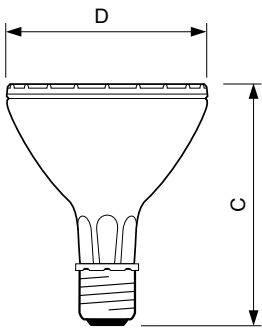

Waarschuwingen en veiligheid

- Alleen te gebruiken met elektronische VSA's
- Regel-VSA moet voorzien zijn van eindelevensduurbescherming (IEC 61167, IEC 62035)

Product gegevens

Algemene informatie		Kleurweergave-index (CRI)	
Lampvoet	E27 [E27]	Kleurweergave-index (CRI)	91
Gebruiksstand	UNIVERSEEL [Elke of universeel (U)]	LLMF bij einde nominale levensduur (nom.)	80 %
Schakelcyclus	1.350	Lichtstroom in conus van 90° (nom.)	2.400 lm
Meetreferentie van lichtstroom	Narrow Cone	Bedrijfs- en elektrische gegevens	
Eisen aan armatuurontwerp		Energieverbruik	39,1 W
Kleurcode	930 [CCT of 3000K]	Opwarmtijd tot 60% licht	120 s
Bundelhoek (nom.)	10 graden	Spanning (nom.)	88 V
Lichtstroom	2.400 lm	Spanning (nom.)	88 V
Lichtsterkte (nom.)	49.000 cd	Regelsystemen en dimmers	
Kleuraanduiding	Warmwit (WW)	Dimbaar	Nee
Kleurkwaliteit, coördinaat X (nominiaal)	0,434	Mechanische eigenschappen en behuizing	
Kleurkwaliteit, coördinaat Y (nominiaal)	0,398	Lampafwerking	Helder
Gecorreleerde kleurtemperatuur (nom)	3000 K		
Lichtrendement (nominiaal)	69 lm/W		

MASTERColour CDM-R Elite

Lampvorm	PAR30L [PAR 3,75 inch/95 mm Lang]
Goedkeuring en toepassing	
Energie-efficiëntielabel	G
Kwikhoud (Hg) (max.)	4,7 mg
Kwikhoud (Hg) (nom.)	4,7 mg
Energieverbruik kWh/1.000 uur	40 kWh
EPREL-registratienummer	473.362
Productgegevens	
Full EOC	871829124192800

Maatschets

Product	D (max)	C (max)
MC CDM-R Elite 35W/930 E27 PAR30L 10D	97 mm	123 mm

Fotometrische gegevens

Light Distribution Diagram - MC CDM-R Elite 35W/930 E27 PAR30L 10D

Spectral Power Distribution Colour - MC CDM-R Elite 35W/930 E27 PAR30L 10D