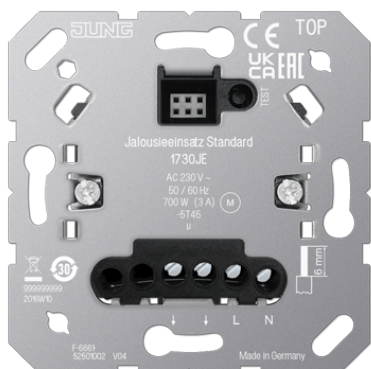

Productdatablad

Jaloeziebasiselement Standaard

Artikelnr.

1730 JE

Jaloeziebasiselement Standaard

zonder neventoestelingang
 voor afdekkingen JUNG HOME art.nr.: BT .. 17101 .., BT .. 17102 ..
 voor afdekkingen eNet art.nr.: FM .. 1700 .., FM .. 1701 ..
 voor afdekkingen LB Management art.nr.: .. 1700 .., .. 1750 D ..
 voor afdekkingen KNX RF art.nr.: .. 10911 ST RF .., .. 10921 ST RF ..

Bedoeld gebruik

- Bedienen van elektrisch aangestuurde jaloezieën, rolluiken en markiezen
- Automatische tijdbesturing via afdekking
- Bedrijf met geschikt afdekking
- Montage in inbouwdoos met afmetingen volgens DIN 49073

Producteigenschappen

- Automatische bediening via timer
- Testbedrijf voor functionele controle
- Ompoolfunctie van de uitgang voor eenvoudige inbedrijfname vanaf versie V01
- Opslag van een ventilatiepositie via de afdekking mogelijk

Technische gegevens

Nominale spanning:	AC 230 V ~
Netfrequentie:	50/60 Hz
Omgevingstemperatuur:	-5 ... +45 °C
Contactbezetting:	μ
Stand-by-vermogen:	max. 0,5 W
Looptijd:	ca. 120 s
Belasting	
Motoren:	700 W
Aansluiting	
Aansluitwijze:	schroefklemmen
massief:	1 x 0,5 ... 4,0 mm ² 2 x 0,5 ... 2,5 mm ²
soepel zonder adereindhuls:	1 x 0,5 ... 4,0 mm ² 2 x 0,5 ... 2,5 mm ²
soepel met adereindhuls:	1 x 0,5 ... 4,0 mm ² 2 x 0,5 ... 1,5 mm ²