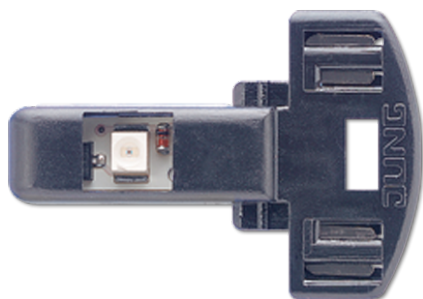

Productdatablad

Ledlampje

Artikelnr.

 961248 LED BL

Ledlampje

voor wipschakelaar art.nr. 506 EU, 507 EU, 502 EU, 806 W, 807 W, 802 W, 806 NAW, 806 E, 807 E, 802 E, 606 W, 607 W, 602 W, 606 NAW, 606 E, 607 E, 602 E

voor wipcontroleschakelaar art.nr. 506 KOEU, 502 KOEU, K 506 KO EU, 806 KOW, 802 KOW, 606 KOW, 602 KOW, 606 KOE, 602 KOE

voor impulsdrukker art.nr. 531 EU, 533 EU, 534 EU, K 534 EU, 831 W, 833 W, 834 W, 831 E, 834 E, 631 W, 633 W, 634 W, 631 E, 634 E

voor hoofdschakelaar art.nr. 806 EHW, 802 EHW, 606 EH, 602 EH

geschikt voor zowel AC als DC, niet polair

Bij gebruik met 534 EU en K 534 EU, zorg voor uniforme spanningspotentialen en circuits.

gemiddeld aantal branduren ca. 100 000 uur

Uitvoering:

 blauw 12 – 48 V ~, 4 mA
