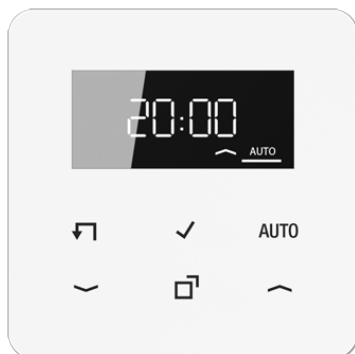

Productdatablad

LB Management timer display

Artikelnr.

CD 1750 D WW

LB Management timer display

voor basiselementen "jaloezie" art.nr.: 1730 JE en 1731 JE
 voor basiselementen "licht" art.nr.: 1701 SE, 1701 PSE, 1704 ESE, 1702 SE, 1710 DE,
 1711 DE, 1713 DSTE, 1723 NE

Bedoeld gebruik

- Handmatig en tijdgestuurd bedienen van jaloezieën, rolluiken, markiezen of verlichting
- Werking met systeembasiselement voor het schakelen, dimmen, jaloezie of neventoestel 3-draads

Producteigenschappen

- Front van echt glas
- 6 tiptoetsen
- Actuele tijd kan als schakeltijd worden opgeslagen, snelprogrammering
- Automatische zomer-/wintertijdomschakeling, uitschakelbaar
- Schakelen bij zonsop- resp. zonsondergang (astrofunctie) voor 18 landen instelbaar
- Astrotijdverschuiving voor zonsop- en zonsondergang
- Vergrendelfunctie
- Display wordt na 2 minuten uitgeschakeld, continue weergave van de actuele tijd mogelijk
- Aansturing van zonweringen, met jaloeziebasiselement
- Programmering van telkens een omhoogbewegings- en een omlaagbewegingstijd voor de weekdelen ma-vr en za+zo
- Ventilatiepositie van de zonwering kan worden opgeslagen, met jaloeziebasiselement
- Schakelen en dimmen van verlichting, met schakel- of dimeenheid
- Programmering van 2 geheugenplaatsen met telkens een in- en uitschakeltijd voor weekdelen ma-vr en za+zo
- Inschakellichtsterkte van verlichting kan worden opgeslagen, met dimeenheid en DALI-taststuureenheid

Kleur:

alpine wit

Materiaal:

glas