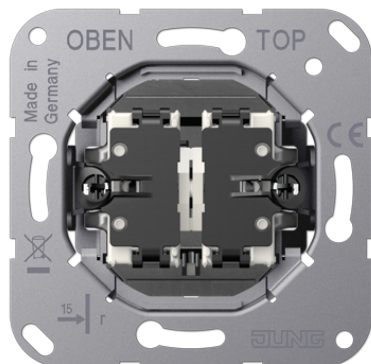

Productdatablad

Jaloezietuimelimpulsdrukker (basiswalement), 1-polig

Artikelnr.

K 539 VEU

Jaloezietuimelimpulsdrukker 10 A 250 V ~ (basiswalement)

met insteekklemmen voor massieve aders tot 2,5 mm²

(schroefbevestiging)
 met omkeervergrendeling
 montage-instructie: extra diepe inbouwdoos (min. 50 mm) gebruiken

voor afdekkingen met tuimelhevel art.nr.: ..12-5 P..

Uitvoering:

1-polig
