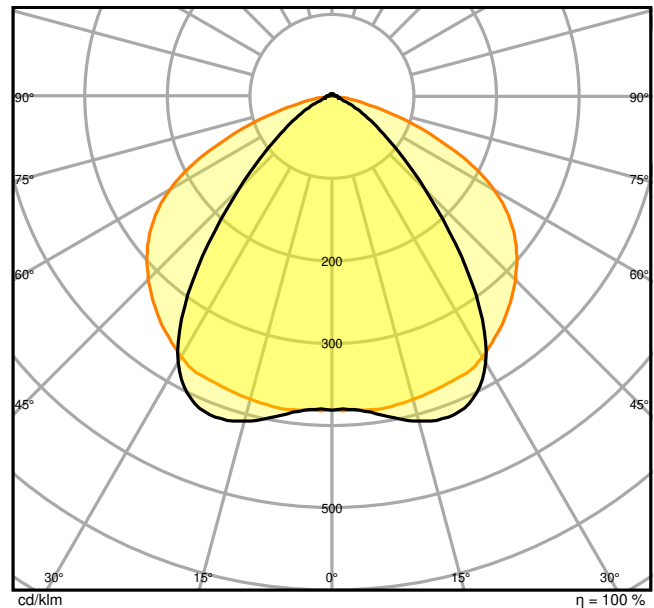

LDC typ polar

AFMETINGEN & GEWICHT

Lengte	1500.00 mm
Breedte	77.70 mm
Hoogte	39.40 mm
Product gewicht	1750,00 g

MATERIALEN & KLEUREN