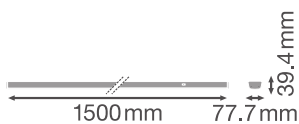

### Fotometrische gegevens

Lichtstroom	8600 lm
Lichtstroom efficiëntie	175 lm/W
Kleurtemperatuur	4000 K
Lichtkleur	Koel wit
Kleurweergave-index Ra	$\geq 80$
Standaardafwijking van kleurproeven	3 sdc <sub>m</sub>
Flikkervrij	Ja
Flikkerwaarde Pst LM	$\leq 1$
Stroboscoopeffect waarde SVM	$\leq 0.4$
Fotobiologische veiligheidsgroep EN62778	RG1
Stralingshoek	90 °

## AFMETINGEN & GEWICHT

Lengte	1500.00 mm
Breedte	77.70 mm
Hoogte	39.40 mm
Product gewicht	1750,00 g