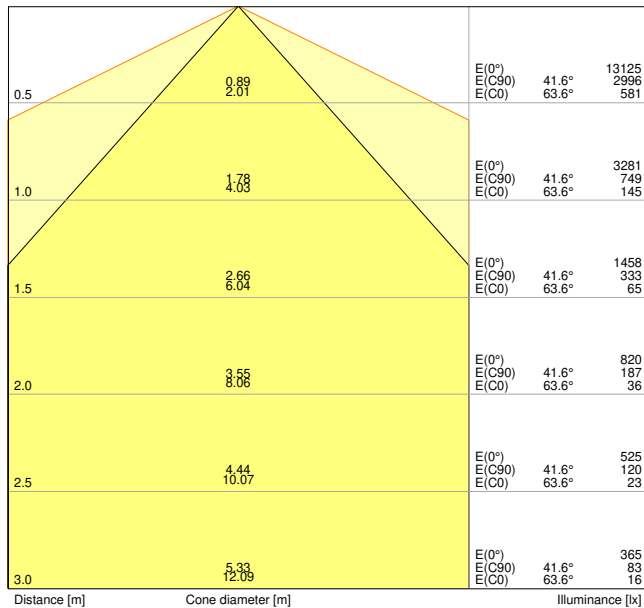

## TECHNISCHE GEGEVENS

### Fotometrische gegevens

Lichtstroom	8600 lm
Lichtstroom efficiëntie	175 lm/W
Kleurtemperatuur	4000 K
Lichtkleur	Koel wit
Kleurweergave-index Ra	$\geq 80$
Standaardafwijking van kleurproeven	3 sdc <sub>m</sub>
Flikkervrij	Ja
Flikkerwaarde Pst LM	$\leq 1$
Stroboscoopeffect waarde SVM	$\leq 0.4$
Fotobiologische veiligheidsgroep EN62778	RG1
Stralingshoek	90 °