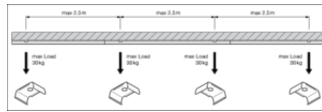

Referenties / Links

- Voor garantie zie www.benelux.ledvance.com/garantie

DISCLAIMER

Onder voorbehoud van verandering zonder kennisgeving. Fouten en drukfouten voorbehouden. Zorg ervoor dat u de meest recente versie gebruikt.