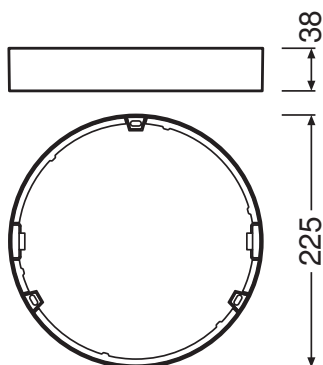

FICHE PRODUIT

DL SLIM FRAME DN 210 WT

DOWNLIGHT SLIM ROUND FRAME | Cadre de montage saillie, forme ronde

Zones d'application

- Éclairage général
- Zones publiques
- Escaliers
- Couloirs
- Foyers
- Commerces

Avantages du produit

- Entrée de câble sur le côté pour connexion électrique
- Installation facile grâce au gabarit de perçage inclus

Caractéristiques du produit

- Faible profondeur d'encastrement
- Boîtier robuste en polycarbonate
- Accessoires de montage inclus

DONNÉES TECHNIQUES

DIMENSIONS ET POIDS

Diamètre	225 mm
Hauteur	38 mm
Poids du produit	67,00 g

Matériau & couleurs

Couleur du produit	Blanc
--------------------	-------

APPLICATION & MONTAGE

Emplacement montage	Plafond / Mur
---------------------	---------------

CERTIFICATS ET NORMES

Résistance aux chocs de balle	Non
-------------------------------	-----

TÉLÉCHARGEMENTS

TÉLÉCHARGEMENTS	
	User instruction
	Offres
	Offres

DONNÉES LOGISTIQUES

Code produit	Unité d'emballage (Pièces/Unité)	Dimensions (longueur x largeur x hauteur)	Poids approximatif	Volume
4058075079199	Etui carton fermé 1	43 mm x 235 mm x 235 mm	156.00 g	2.37 dm ³
4058075079205	Carton de regroupement 6	280 mm x 245 mm x 265 mm	1222.00 g	18.18 dm ³