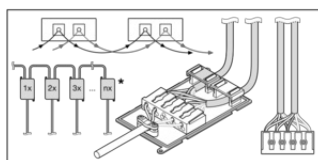

CAD/BIM-bestanden

BIM_Revit_3D

CAD_STEP_3D

Aanbestedingsteksten

Tender documenten

LOGISTIEKE GEGEVENS

Productcode	Verpakkingseenheid (stuks per verpakking)	Afmetingen (lengte x breedte x hoogte)	Brutogewicht	Volume
4099854004100	Vouwdoos 1	37 mm x 344 mm x 1,347 mm	3392.00 g	17.14 dm³
4099854004117	Verzenddoos 4	1,352 mm x 167 mm x 379 mm	14510.00 g	85.57 dm³

De genoemde productcodes beschrijven de kleinste hoeveelheid die besteld kan worden. Eén verzendenheid kan bestaan uit één of meer afzonderlijke producten. Bij het plaatsen van een order enkele of veelvoud van de verpakkingseenheid invoeren.

AANVULLENDE CATALOGUSINFORMATIE

Referenties / Links

- Voor garantie zie www.benelux.ledvance.com/garantie

DISCLAIMER

Onder voorbehoud van verandering zonder kennisgeving. Fouten en drukfouten voorbehouden. Zorg ervoor dat u de meest recente versie gebruikt.