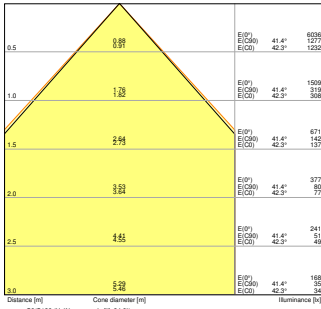

AFMETINGEN & GEWICHT

Lengte	1195.00 mm
Breedte	295.00 mm
Hoogte	11.00 mm
Product gewicht	2940,00 g

MATERIALEN & KLEUREN