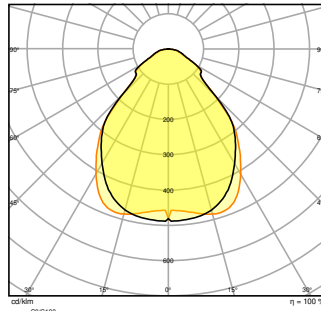

AFMETINGEN & GEWICHT

Lengte	1195.00 mm
Breedte	295.00 mm
Hoogte	11.00 mm
Product gewicht	2940,00 g

MATERIALEN & KLEUREN