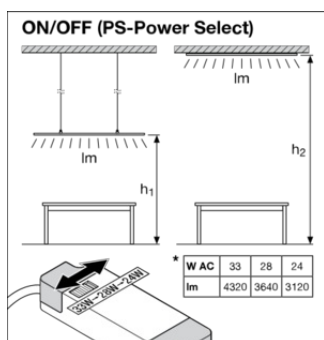

CAD/BIM-bestanden

BIM_Revit_3D

CAD_STEP_3D

Aanbestedingsteksten

Tender documenten

LOGISTIEKE GEGEVENS

Productcode	Verpakkingseenheid (stuks per verpakking)	Afmetingen (lengte x breedte x hoogte)	Brutogewicht	Volume
4099854004100	Vouwdoos 1	37 mm x 344 mm x 1,347 mm	3392.00 g	17.14 dm³
4099854004117	Verzenddoos 4	1,352 mm x 167 mm x 379 mm	14510.00 g	85.57 dm³

De genoemde productcodes beschrijven de kleinste hoeveelheid die besteld kan worden. Eén verzendenheid kan bestaan uit één of meer afzonderlijke producten. Bij het plaatsen van een order enkele of veelvoud van de verpakkingseenheid invoeren.

AANVULLENDE CATALOGUSINFORMATIE

Referenties / Links

- Voor garantie zie www.benelux.ledvance.com/garantie

DISCLAIMER

Onder voorbehoud van verandering zonder kennisgeving. Fouten en drukfouten voorbehouden. Zorg ervoor dat u de meest recente versie gebruikt.