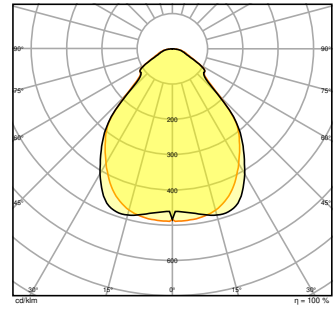

AFMETINGEN & GEWICHT

Lengte	1195.00 mm
Breedte	295.00 mm
Hoogte	11.00 mm
Product gewicht	2940,00 g

MATERIALEN & KLEUREN