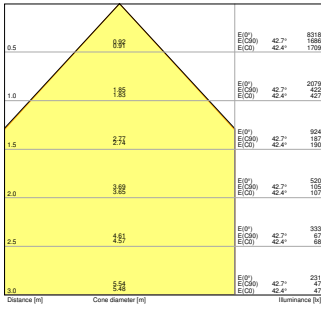

AFMETINGEN & GEWICHT

Lengte	1195.00 mm
Breedte	295.00 mm
Hoogte	11.00 mm
Product gewicht	2940,00 g

MATERIALEN & KLEUREN