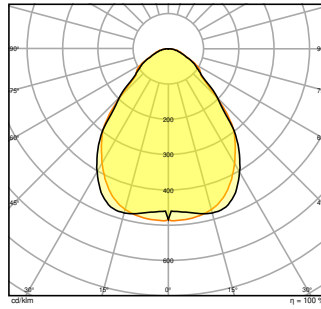

AFMETINGEN & GEWICHT

Lengte	1195.00 mm
Breedte	295.00 mm
Hoogte	11.00 mm
Product gewicht	2940,00 g

MATERIALEN & KLEUREN