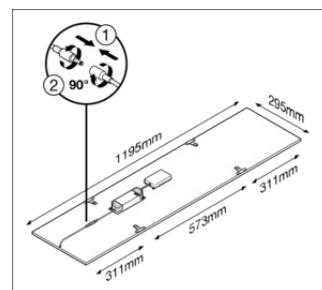

CAD/BIM-bestanden

BIM_Revit_3D

CAD_STEP_3D

Aanbestedingsteksten

Tender documenten

LOGISTIEKE GEGEVENS

Productcode	Verpakkingseenheid (stuks per verpakking)	Afmetingen (lengte x breedte x hoogte)	Brutogewicht	Volume
4099854004100	Vouwdoos 1	37 mm x 344 mm x 1,347 mm	3392.00 g	17.14 dm³
4099854004117	Verzenddoos 4	1,352 mm x 167 mm x 379 mm	14510.00 g	85.57 dm³

De genoemde productcodes beschrijven de kleinste hoeveelheid die besteld kan worden. Eén verzendenheid kan bestaan uit één of meer afzonderlijke producten. Bij het plaatsen van een order enkele of veelvoud van de verpakkingseenheid invoeren.

AANVULLENDE CATALOGUSINFORMATIE

Referenties / Links

- Voor garantie zie www.benelux.ledvance.com/garantie

DISCLAIMER

Onder voorbehoud van verandering zonder kennisgeving. Fouten en drukfouten voorbehouden. Zorg ervoor dat u de meest recente versie gebruikt.