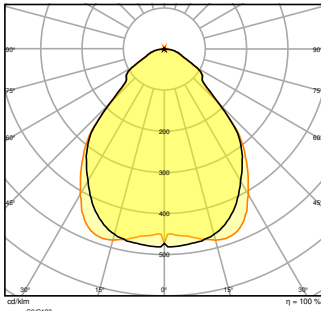

AFMETINGEN & GEWICHT

Lengte	1195.00 mm
Breedte	295.00 mm
Hoogte	11.00 mm
Product gewicht	2940,00 g

MATERIALEN & KLEUREN