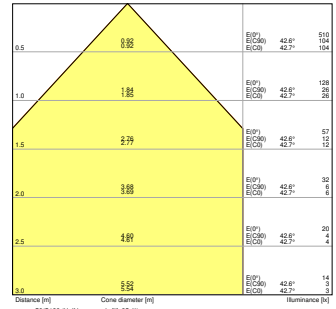

AFMETINGEN & GEWICHT

Lengte	1195.00 mm
Breedte	295.00 mm
Hoogte	11.00 mm
Product gewicht	2940,00 g

MATERIALEN & KLEUREN