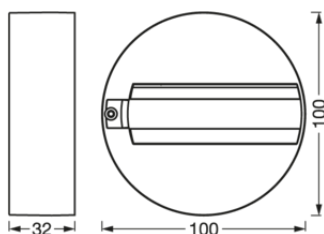

- Design élégant intemporel
- Fabriqué en aluminium haut de gamme

Caractéristiques du produit

- Système d'éclairage sur rail modulaire personnalisable

DONNÉES TECHNIQUES

DONNÉES ÉLECTRIQUES

Tension nominale	220...240 V
Fréquence du réseau	50/60 Hz
Classe de protection	I

DIMENSIONS ET POIDS

Diamètre	100 mm
Hauteur	32,0 mm
Poids du produit	90,00 g

Matériau & couleurs

Couleur du produit	Noir
Matériau de corps	Polycarbonate (PC)

APPLICATION & MONTAGE

Plage de température ambiante	-20...+40 °C
Type de connexion	Bornier à 2 broches
Type de protection	IP20
Montage	Surface
Emplacement montage	Toutes surfaces

CERTIFICATS ET NORMES

Normes	CE / UKCA
Résistance aux chocs de balle	Non

TÉLÉCHARGEMENTS

Documents and certificates

User instruction

Declarations Of Conformity CE

DONNÉES LOGISTIQUES

Code produit	Unité d'emballage (Pièces/Unité)	Dimensions (longueur x largeur x hauteur)	Poids approximatif	Volume
4058075764200	BAG 1	35 mm x 120 mm x 170 mm	97.00 g	0.71 dm ³
4058075764217	Carton de regroupement 25	377 mm x 202 mm x 215 mm	2765.00 g	16.37 dm ³
4099854114120	Carton de regroupement 8	290 mm x 130 mm x 110 mm	923.00 g	4.15 dm ³