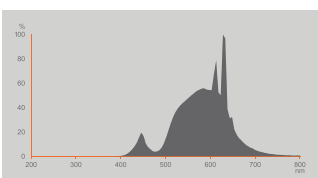

Productkenmerken

- LED-lampen voor lijnspanning
- Efficiëntie: tot 210 lm/W
- Stralingshoek: maximaal 300°
- Zeer lange levensduur tot 50.000 uur
- Zeer hoog aantal schakelcycli: 500,000

TECHNISCHE GEGEVENS

Fotometrische gegevens

Lichtstroom	1055 lm
Nominale nuttige lichtstroom 90°	1055 lm
Lichtstroom efficiëntie	211 lm/W
Lichtstroom einde nominale leven	0.96
Lichtkleur	830
Kleurtemperatuur	3000 K
Kleurweergave-index Ra	≥ 80
Standaardafwijking van kleurproeven	≤ 6 sdc _m
Flikkerwaarde Pst LM	≤ 1
Stroboscoopeffect waarde SVM	≤ 0.4

Lichttechnische gegevens

Stralingshoek	300 °
Opwarmtijd (60 %)	< 0.50 s
Opstarttijd	< 0.5 s
Nominale uitstr hoek (halfwaarde)	300.00 °

AFMETINGEN & GEWICHT

Totale lengte	105.00 mm
Diameter	60,00 mm
Maximale diameter	60 mm
Product gewicht	31,00 g