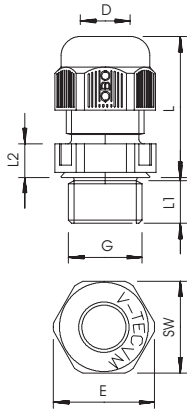

Toepassingen: van woonhuizen met kabeldozen tot industriële toepassingen in de verdelerkast. Temperatuurbereik: -20° C tot +65° C.

PA Polyamide

Stamgegevens

Bestelnr.	2022868
Type	V-TEC VM25 LGR
Omschrijving 1	Wartel
Omschrijving 2	met trekbelasting IP68
Dimensie	M25
Kleur	lichtgrijs
RAL-nummer	7035
Materiaal	Polyamide
Materiaal-afk.	PA
Kleinste verkoop-eenheid (VG)	25,00 Stuk
Gewicht	1,36 kg/100 st.

Technisch specificatieblad

Dopmoerwartel, metrische schroefdraad, lichtgrijs

Artikelnr. 2022868

Technische gegevens

Afmeting E	32,00 mm
Afmeting L min.	26,00 mm
Afmeting L max.	35,00 mm
Afmeting L1	10,00 mm
Afmeting L2	6,00 mm
SW	29,00 mm
Uitvoering	recht
Soort afdichting	Dichtring
Doorbuigbescherming	<input type="checkbox"/>
Afdichtbereik D	9,00 - 17,00 mm
Afdichtbereik D	0,35 - 0,67 in
explosie veilig	<input type="checkbox"/>
Wartel voor platte kabel	<input type="checkbox"/>
Voor Ex-zone	zonder
voor Ex-zone gas	zonder
voor Ex-zone stof	zonder
moeilijk ontvlambaar	moeilijk ontvlambaar volgens VDE 0471/DIN 695 deel 2-1, testtemperatuur 650°C
Schroefdraad	M25 x 1,5
Soort schroefdraad	metrisch
Lengte schroefdraad	10,00 mm
Spoed	1,50 mm
Nominale schroefdraadmaat	25,00
Glasvezelversterkt	<input type="checkbox"/>
Halogeenvrij	<input checked="" type="checkbox"/>
Inst. draaimoment	5,00 Nm
Meervoudig dichtingsinzetstuk	<input type="checkbox"/>
Met borgmoer	<input type="checkbox"/>
Slagvast	<input type="checkbox"/>
Zeskant hoekmaat	32,00 mm
Beschermingsgraad	IP68
Deelbare wartel	<input type="checkbox"/>
Temperatuurbereik	-20,00 - 65,00 °C
Treklastingsmogelijkheid	<input checked="" type="checkbox"/>