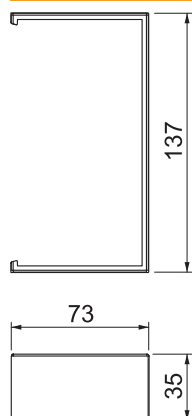

Technisch specificatieblad

Naadafdichting SIGNA BASE SSA 70130

Artikelnr. 6132792

Voegplaat voor verbinding van de wandgoten SIGNA BASE.

PC/
ABS

Polycarbonaat/acrylnitriël-butadieen-styrol

Stamgegevens

Bestelnr.	6132792
Type	BRK SSA70130 Igr
Kleur	lichtgrijs
RAL-nummer	7035
Materiaal	Polycarbonaat/acrylnitriël-butadieen-styrol
Materiaal-afk.	PC/ABS
Kleinste verkoop-eenheid (VG)	1 Stuk
Gewicht	2,76 kg/100 st.

Technische gegevens

Lengte	35,00 mm
Breedte	137,00 mm
Zijhoogte	73,00 mm
Uitvoering	Afdekking van kanaalsnedes
Type bevestiging	Zelfklevend
Vorm	Symmetrisch
Halogeenvrij	<input checked="" type="checkbox"/>
Dekselbreedte	80 mm