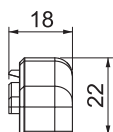

Technisch specificatieblad

Eindstuk SL ESli2070

Artikelnr. 6132296

Eindstuk (links) als hulpstuk voor de plintgoot.

Voor een nette afsluiting van het kanaalsysteem. Om op de kanaaleinden te bevestigen.

PVC Polyvinylchloride

Stamgegevens

Bestelnr.	6132296
Type	SL ESli2070 rws
Omschrijving 1	Eindstuk links
Kleur	zuiver wit
RAL-nummer	9010
Materiaal	Polyvinylchloride
Materiaal-afk.	PVC
Kleinste verkoop-eenheid (VG)	10 Stuk
Gewicht	0,60 kg/100 st.

Technische gegevens

Lengte	22,00 mm
Breedte	18,00 mm
Zijhoogte	72,00 mm
Uitvoering	Links
Decor	zonder
Afdichtlip deksel	zonder
Halogeenvrij	<input type="checkbox"/>
Met tapijtdeklát	<input type="checkbox"/>
Voorgeperste gaten	<input type="checkbox"/>