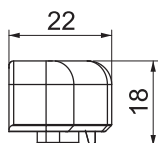

Technisch specificatieblad

Eindstuk SL ESre2050

Artikelnr. 6132277

Eindstuk (rechts) als hulpstuk voor de plintgoot.

Voor een nette afsluiting van het kanaalsysteem. Om op de kanaaleinden te bevestigen.

PVC Polyvinylchloride

Stamgegevens

Bestelnr.	6132277
Type	SL ESre2050 rws
Omschrijving 1	Eindstuk rechts
Kleur	zuiver wit
RAL-nummer	9010
Materiaal	Polyvinylchloride
Materiaal-afk.	PVC
Kleinste verkoop-eenheid (VG)	10 Stuk
Gewicht	0,50 kg/100 st.

Technische gegevens

Lengte	22,00 mm
Breedte	18,00 mm
Zijhoogte	52,00 mm
Uitvoering	Rechts
Decor	zonder
Afdichtlip deksel	zonder
Halogeenvrij	<input type="checkbox"/>
Met tapijtdeklát	<input type="checkbox"/>
Voorgeperste gaten	<input type="checkbox"/>