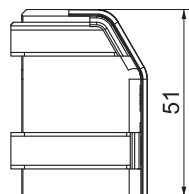

Stamgegevens

Bestelnr.	6132266
Type	SL AE2050 cws
Omschrijving 1	Buitenhoek
Kleur	crēmewit
RAL-nummer	9001
Materiaal	Polyvinylchloride
Materiaal-afk.	PVC
Kleinste verkoop-eenheid (VG)	10 Stuk
Gewicht	0,90 kg/100 st.

Technische gegevens

Lengte	37,00 mm
Breedte	37,00 mm
Zijhoogte	51,00 mm
Uitvoering	Hulpstuk
Decor	zonder
Afdichtlip deksel	zonder
Halogeenvrij	<input type="checkbox"/>
Met tapijtdeklát	<input type="checkbox"/>
Hoekgedeelte	90,00 °