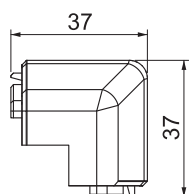

Technisch specificatieblad

Buitenhoek SL AE2050

Artikelnr. 6132266

Buitenhoek als hulpstuk voor richtingsverandering voor de plintgoot.
Schuin afgesneden buitenhoek om op onderstuk te klikken.

PVC Polyvinylchloride

Stamgegevens

Bestelnr.	6132266
Type	SL AE2050 cws
Omschrijving 1	Buitenhoek
Kleur	crēmewit
RAL-nummer	9001
Materiaal	Polyvinylchloride
Materiaal-afk.	PVC
Kleinste verkoop-eenheid (VG)	10 Stuk
Gewicht	0,90 kg/100 st.

Technische gegevens

Lengte	37,00 mm
Breedte	37,00 mm
Zijhoogte	51,00 mm
Uitvoering	Hulpstuk
Decor	zonder
Afdichtlip deksel	zonder
Halogeenvrij	<input type="checkbox"/>
Met tapijtdeklát	<input type="checkbox"/>
Hoekgedeelte	90,00 °