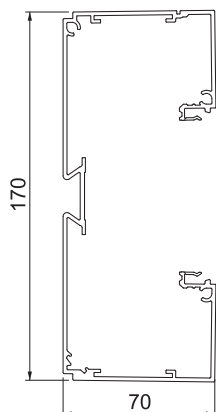

Technisch specificatieblad

Wandgoten BRA 70, kanaalbreedte 170

Artikelnr. 6133262

Installatiekanaal SIGNA STYLE voor verborgen kabelgeleiding en apparatuurinbouw binnen. Kanaal met vloerperforatie voor de montage. Richtingsveranderingen met de hulpstukken uitvoeren en gooteinden met de eindstukken afsluiten.

Alu	Aluminium
EL	geanodiseerd

Producttekst normen	Getest conform NEN-EN 50085-1 en NEN-EN 50085-2-1.
Producttekst inhoud pakket	Goot en deksel moeten afzonderlijk worden besteld.

Stamgegevens

Bestelnr.	6133262
Type	BRA 70170 EL
Dimensie	70x170x2000
Materiaal	aluminium
Materiaal-afk.	Alu
Oppervlak	geanodiseerd
Oppervlak afk.	EL
Kleinste verkoop-eenheid (VG)	2 m
Gewicht	287,60 kg/100 m

Technische gegevens

Lengte	2.000,00 mm
Breedte	170,00 mm
Zijhoogte	70,00 mm
Afmetingen BxH	170x70 mm
Aantal deksels	1
Aantal insteekbare scheidingswanden	1
Uitvoering achterwand (binnenzijde)	Doorlopende DIN-rail
Model rechthoekig	<input checked="" type="checkbox"/>
Halogeenvrij	<input checked="" type="checkbox"/>
Kabelklem	<input type="checkbox"/>
Kanaalhoogte	70,00 mm
Kanaalhoogte	70,00 mm
Kanaalverbinder	<input type="checkbox"/>
Montagetype van deksels	intern

Technisch specificatieblad

Wandgoten BRA 70, kanaalbreedte 170

Artikelnr. 6133262

Technische gegevens

Montagegat in bodem	<input checked="" type="checkbox"/>
Nuttige doorsnede	98,80 cm ²
Nuttige doorsnede	9.880,00 mm ²
Dekselbreedte	80 mm
Breedte bovenstuk 2	0,00 mm
Breedte bovenstuk 3	0,00 mm
Deksel meegeleverd	<input type="checkbox"/>
Beschermfolie	<input checked="" type="checkbox"/>
Symmetrisch	<input checked="" type="checkbox"/>