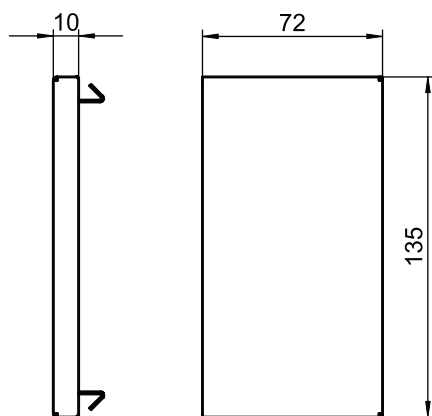

# Technisch specificatieblad

Eindstuk, voor wandgoot type Rapid 80 type GS-S70130

Artikelnr. 6277270

Eindstuk voor GEK-S wandgoot

St Staal

## Stamgegevens

Bestelnr.	6277270
Type	GS-E70130RW
Omschrijving 1	Eindstuk
Dimensie	70x130mm
Kleur	zuiver wit
RAL-nummer	9010
Materiaal	staal
Materiaal-afk.	St
Kleinste verkoop-eenheid (VG)	1 Stuk
Gewicht	10,80 kg/100 st.

## Technische gegevens

Breedte	135,00 mm
Zijhoogte	72,00 mm
Uitvoering	Symmetrisch
Type bevestiging	Klikbaar
Geschikt voor	Links/rechts
Naadafdekking	<input checked="" type="checkbox"/>
Beschermfolie	<input type="checkbox"/>