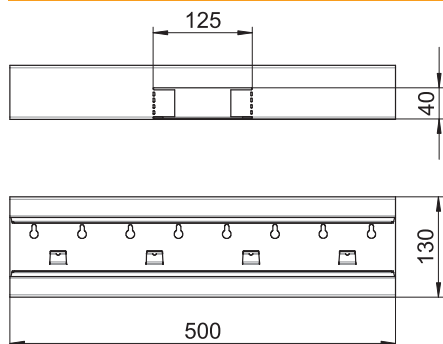

# Technisch specificatieblad

T-stuk, symmetrisch, voor wandgoot Rapid 80, type GS-S70130

Artikelnr. 6277260

T-stuk, geschikt voor directe wandmontage.

St Staal

## Stamgegevens

Bestelnr.	6277260
Type	GS-ST70130RW
Omschrijving 1	T-stuk RAL 9010
Omschrijving 2	Wandgoot 70x130 symmetrisch
Dimensie	70x130x500
Kleur	zuiver wit
RAL-nummer	9010
Materiaal	staal
Materiaal-afk.	St
Kleinste verkoop-eenheid (VG)	1 Stuk
Gewicht	142,00 kg/100 st.

## Technische gegevens

Lengte	500,00 mm
Breedte	130,00 mm
Zijhoogte	70,00 mm
Breedte van de aftakking	125,00 mm
Uitvoering	Bodemdeel
Aantal deksels	1
Kanaalverbinder	<input type="checkbox"/>
Voor kanaalbreedte	130,00 mm
Voor kanaalhoogte	70,00 mm
Halogeenvrij	<input checked="" type="checkbox"/>
Kabelklem	<input type="checkbox"/>
Montagetype van deksels	intern
Montagegat in bodem	<input checked="" type="checkbox"/>
Dekselbreedte	76.5 mm
Beschermfolie	<input checked="" type="checkbox"/>
Symmetrisch	<input checked="" type="checkbox"/>