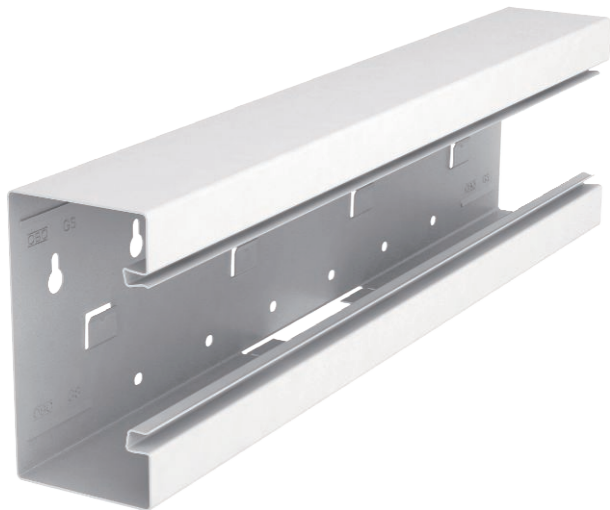

# Technisch specificatieblad

T-stuk, symmetrisch, voor wandgoot Rapid 80, type GS-S70130

Artikelnr. 6277260

T-stuk, geschikt voor directe wandmontage.

St Staal

## Stamgegevens

Bestelnr.	6277260
Type	GS-ST70130RW
Omschrijving 1	T-stuk RAL 9010
Omschrijving 2	Wandgoot 70x130 symmetrisch
Dimensie	70x130x500
Kleur	zuiver wit
RAL-nummer	9010
Materiaal	staal
Materiaal-afk.	St
Kleinste verkoop-eenheid (VG)	1 Stuk
Gewicht	142,00 kg/100 st.

## Technische gegevens

Lengte	500,00 mm
Breedte	130,00 mm
Zijhoogte	70,00 mm
Breedte van de aftakking	125,00 mm
Uitvoering	Bodemdeel
Aantal deksels	1
Kanaalverbinder	<input type="checkbox"/>
Voor kanaalbreedte	130,00 mm
Voor kanaalhoogte	70,00 mm
Halogeenvrij	<input checked="" type="checkbox"/>
Kabelklem	<input type="checkbox"/>
Montagetype van deksels	intern
Montagegat in bodem	<input checked="" type="checkbox"/>
Dekselbreedte	76.5 mm
Beschermfolie	<input checked="" type="checkbox"/>
Symmetrisch	<input checked="" type="checkbox"/>