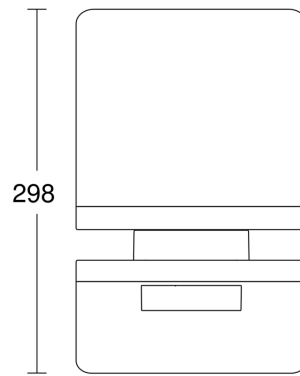

XSolar L-S

antraciet

EAN 4007841 085698

art.nr. 085698

Registratieberek

Mögliche Montagehöhe: 1,80 m – 2,00 m

Orange: radial

Schwarz: tangential

Maten

189

186