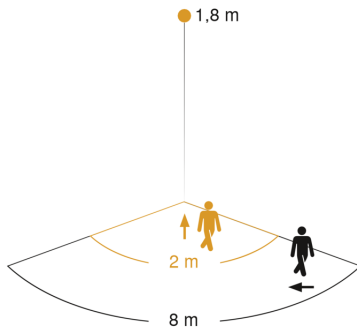

XSolar L-S

antraciet

EAN 4007841 085698

art.nr. 085698

Registratieberek