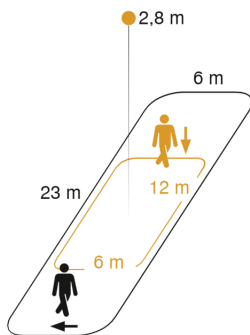

Bewegingsmelder

IS 345

PF - inbouw rond

EAN 4007841 033842

STEINEL®
PROFESSIONAL

Toebehoren

EAN 4007841 009151 Afstandsbediening Smart Remote

EAN 4007841 559410 Service-afstandsbediening RC8

Registratiebereik