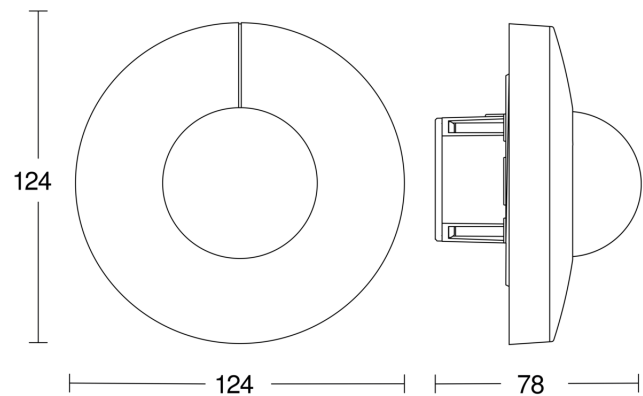

Bewegingsmelder

IS 345

PF - inbouw rond

EAN 4007841 033842

STEINEL®
PROFESSIONAL

Toebehoren

EAN 4007841 009151 Afstandsbediening Smart Remote

EAN 4007841 559410 Service-afstandsbediening RC8

Registratiebereik

Mögliche Montagehöhe: 2,50 m – 5,00 m

Orange: radial

Schwarz: tangential

Maten

aansluitschema Master