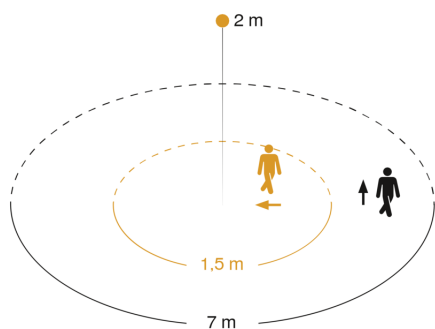

Technische gegevens

Afmetingen (L x B x H)	126 x 291 x 306 mm
Stroomtoevoer	220 – 240 V / 50 Hz
Montagehoogte max.	2,50 m
Sensortechnologie	passief infrarood
Vermogen	9 W
Koppeling	Ja
Lichtstroom	753 lm
Kleurtemperatuur	3000 K
Kleurafwijking led	SDCM3
Index kleurweergave CRI	80-89
Met lampjes	Ja, STEINEL led-systeem
Lampjes	Led niet vervangbaar
Levensduur led (max. °C)	50000 uur
Sokkel	zonder
Led-koelsysteem	Passive Thermo Control
Met bewegingsmelder	Ja
Registratiehoek	360 °
Onderkruipbescherming	Ja
verkleining van de registratiehoek per segment mogelijk	Ja
Elektronische instelling	Nee

<https://www.steinell.de>

Sensor buitenlamp

L 691 LED

V2 PMMA antraciet

EAN 4007841 053031

STEINEL[®]
PROFESSIONAL

Registratiebereik

Mögliche Montagehöhe: 1,80 m – 2,50 m