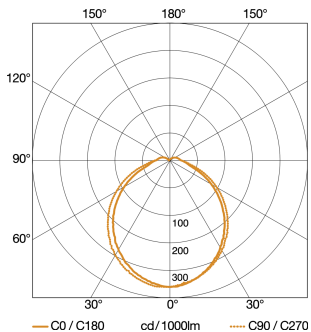

Technische gegevens

Afmetingen (L x B x H)	126 x 291 x 306 mm
Stroomtoevoer	220 – 240 V / 50 Hz
Montagehoogte max.	2,50 m
Sensortechnologie	passief infrarood
Vermogen	9 W
Koppeling	Ja
Lichtstroom	753 lm
Kleurtemperatuur	3000 K
Kleurafwijking led	SDCM3
Index kleurweergave CRI	80-89
Met lampjes	Ja, STEINEL led-systeem
Lampjes	Led niet vervangbaar
Levensduur led (max. °C)	50000 uur
Sokkel	zonder
Led-koelsysteem	Passive Thermo Control
Met bewegingsmelder	Ja
Registratiehoek	360 °
Onderkruipbescherming	Ja
verkleining van de registratiehoek per segment mogelijk	Ja
Elektronische instelling	Nee

<https://www.steinell.de>

Sensor buitenlamp

L 691 LED

V2 PMMA antraciet

EAN 4007841 053031

STEINEL[®]
PROFESSIONAL

Registratiebereik

Mögliche Montagehöhe: 1,80 m – 2,50 m

Orange: radial

Schwarz: tangential

Maten

Lichtverdelingscurve

Vermogen	9 W
Met lampjes	Ja, STEINEL led-systeem
Lampjes	Led niet vervangbaar
Lichtstroom	753 lm
Kleurtemperatuur	3000 K
Index kleurweergave CRI	80-89
Levensduur led (max. °C)	50000 uur
Led-koelsysteem	Passive Thermo Control