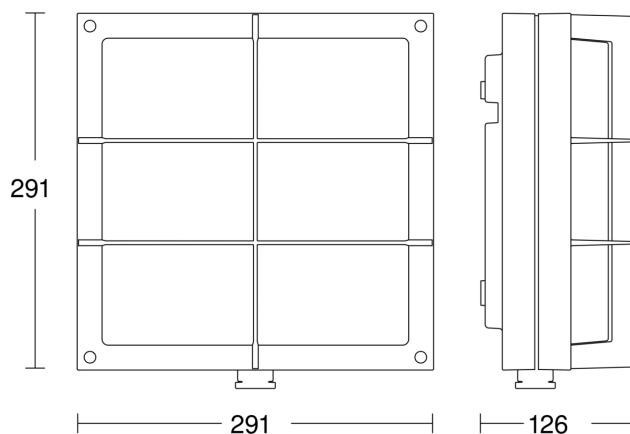

Sensor buitenlamp

L 691 LED

V2 PMMA antraciet

EAN 4007841 053031

STEINEL®
PROFESSIONAL

Registratiebereik

Mögliche Montagehöhe: 1,80 m – 2,50 m

Orange: radial

Schwarz: tangential

Maten

Lichtverdelingscurve

Vermogen	9 W
Met lampjes	Ja, STEINEL led-systeem
Lampjes	Led niet vervangbaar
Lichtstroom	753 lm
Kleurtemperatuur	3000 K
Index kleurweergave CRI	80-89
Levensduur led (max. °C)	50000 uur
Led-koelsysteem	Passive Thermo Control