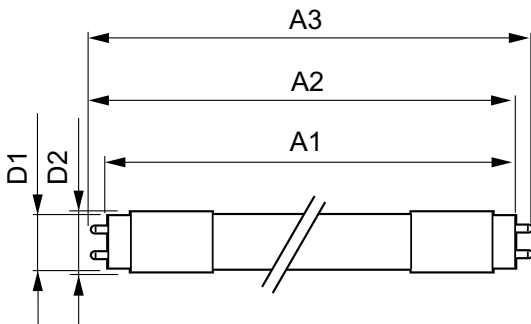

Lampafwerking	Mat
Lampmateriaal	Glas
Productlengte	1.200 mm
Lampvorm	Buis, dubbelkeeps

Goedkeuring en toepassing

Energie-efficiëntielabel	F
Energiebesparend product	Ja
Keurmerken	RoHS-conform TUV CE-markering KEMA-KEUR-certificaat
Energieverbruik kWh/1.000 uur	18 kWh
EPREL-registratienummer	1.315.787
CE-markering	Ja

EU RoHS-conform	Ja
-----------------	----

Productgegevens

Full EOC	871869680166600
Productnaam voor bestelling	CorePro LEDtube UN 1200mm HO 18W830 T8
Bestelcode	80166600
Lokale code	80166600
Numerator - Aantal per pak	1
Numerator - Dozen per buitendoos	10
Materiaalnummer (12NC)	929001869202
Volledige productnaam	CorePro LEDtube UN 1200mm HO 18W830 T8
EAN/UPC - Case	8718696801673

Maatschets

Product	D1	D2	A1	A2	A3
CorePro LEDtube UN 1200mm HO 18W830 T8	27,9 mm	28 mm	1.199,4 mm	1.205,3 mm	1.213,6 mm

Fotometrische gegevens

Spectral Power Distribution Colour

CorePro LEDtube Universal T8