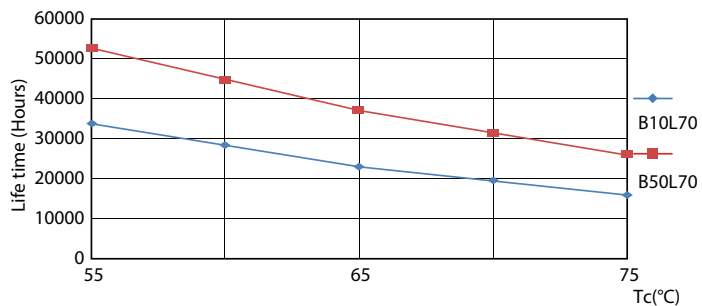

CorePro LEDtube Universal T8

Levensduur

Life Expectancy Diagram