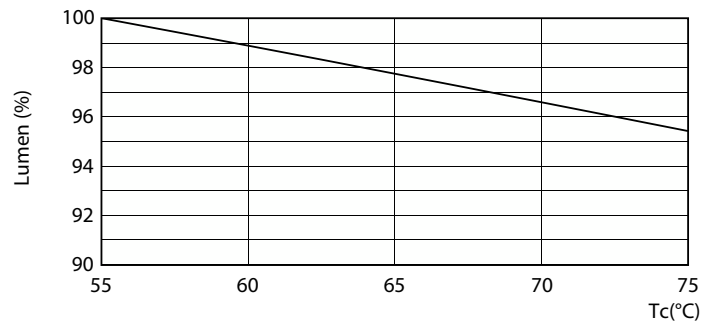

Fotometrische gegevens

Light Distribution Diagram

Levensduur

Life Expectancy Diagram - CorePro LEDtube UN 1200mm HO 18W830 T8

Life Expectancy Diagram

Lumen Maintenance Diagram - CorePro LEDtube UN 1200mm HO 18W830 T8