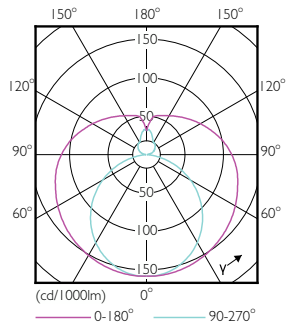

Maatschets

Product	D1	D2	A1	A2	A3
CorePro LEDtube UN 1200mm HO 18W830 T8	27,9 mm	28 mm	1.199,4 mm	1.205,3 mm	1.213,6 mm

Fotometrische gegevens

Spectral Power Distribution Colour

CorePro LEDtube Universal T8

Fotometrische gegevens

Light Distribution Diagram

Levensduur

Life Expectancy Diagram - CorePro LEDtube UN 1200mm HO 18W830 T8

Life Expectancy Diagram

Lumen Maintenance Diagram - CorePro LEDtube UN 1200mm HO 18W830 T8