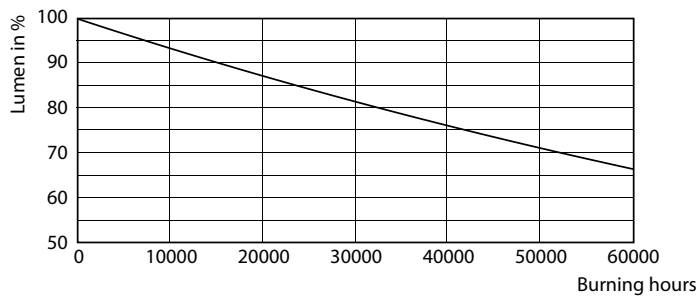

LLMF bij einde nominale levensduur (nom.) 70 %	
--	--

Bedrijfs- en elektrische gegevens	
Line Frequency	50 to 60 Hz
Ingangsfrequentie	50 tot 60 Hz
Energieverbruik	18 W
Lampstroom (nom.)	100 mA
Opstarttijd (nom.)	0,5 s
Opwarmtijd tot 60% licht	0,5 s
Vermogensfactor (fractie)	0,9
Spanning (nom.)	220-240 V

Fotometrische gegevens

Light Distribution Diagram

Levensduur

Life Expectancy Diagram - CorePro LEDtube UN 1200mm HO 18W830 T8

Life Expectancy Diagram

Lumen Maintenance Diagram - CorePro LEDtube UN 1200mm HO 18W830 T8