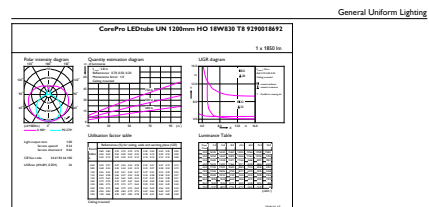

Lampafwerking	Mat
Lampmateriaal	Glas
Productlengte	1.200 mm
Lampvorm	Buis, dubbelkeeps

Goedkeuring en toepassing

Energie-efficiëntielabel	F
Energiebesparend product	Ja
Keurmerken	RoHS-conform TUV CE-markering KEMA-KEUR-certificaat
Energieverbruik kWh/1.000 uur	18 kWh
EPREL-registratienummer	1.315.787
CE-markering	Ja

EU RoHS-conform	Ja
-----------------	----

Productgegevens

Full EOC	871869680166600
Productnaam voor bestelling	CorePro LEDtube UN 1200mm HO 18W830 T8
Bestelcode	80166600
Lokale code	80166600
Numerator - Aantal per pak	1
Numerator - Dozen per buitendoos	10
Materiaalnummer (12NC)	929001869202
Volledige productnaam	CorePro LEDtube UN 1200mm HO 18W830 T8
EAN/UPC - Case	8718696801673

Maatschets

Product	D1	D2	A1	A2	A3
CorePro LEDtube UN 1200mm HO 18W830 T8	27,9 mm	28 mm	1.199,4 mm	1.205,3 mm	1.213,6 mm

Fotometrische gegevens

Spectral Power Distribution Colour

CorePro LEDtube Universal T8