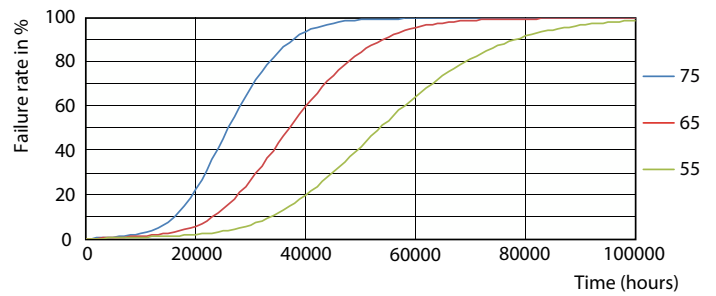

Levensduur

Life Expectancy Diagram - CorePro LEDtube UN 1200mm HO 18W830 T8