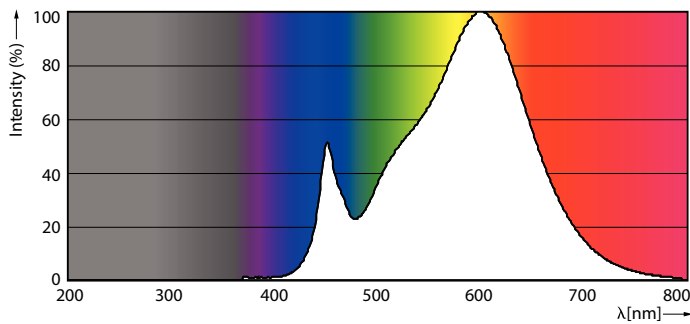

Fotometrische gegevens

Spectral Power Distribution Colour