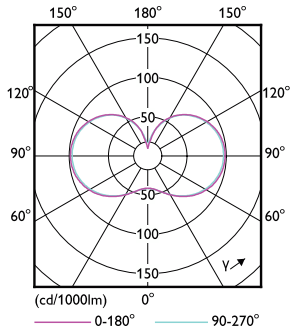

Maatschets

Product	D	C
TForce Core LED HPL 18W E27 830 FR	75 mm	180 mm

Fotometrische gegevens

General Conform Lighting
TForce Core LED HPL 18W E27 830 FR
Page 17

Spectral Power Distribution Colour - TForce Core LED HPL 18W E27 830 FR

Trueforce CorePro LED HPL

Fotometrische gegevens

Light Distribution Diagram - TForce Core LED HPL 18W E27 830 FR

Levensduur

Life Expectancy Diagram - TForce Core LED HPL 18W E27 830 FR

Lumen Maintenance Diagram - TForce Core LED HPL 18W E27 830 FR