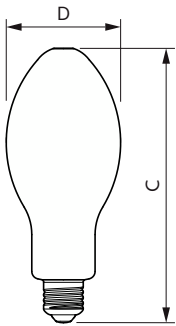

Trueforce CorePro LED HPL

Lampstroom (nom.)	170 mA
Overeenkomstig vermogen	80 W
Opstarttijd (nom.)	0,5 s
Opwarmtijd tot 60% licht	0,5 s
Vermogensfactor (fractie)	0,5
Spanning (nom.)	220-240 V

Temperatuur

Omgevingstemperatuurbereik	-20 °C t/m 45 °C
T-behuizing maximaal (nom.)	50,4 °C

Regelsystemen en dimmers

Dimbaar	Nee

Mechanische eigenschappen en behuizing

Lampafwerking	Mat
Lampvorm	ED75 [ED 75 mm]

Goedkeuring en toepassing

Energieverbruik kWh/1.000 uur	18 kWh
EPREL-registratienummer	403.620
CE-markering	Ja
EU RoHS-conform	Ja

Productgegevens

Full EOC	871869975029900
Productnaam voor bestelling	TForce Core LED HPL 18W E27 830 FR
Bestelcode	75029900
Lokale code	75029900
Numerator - Aantal per pak	1
Numerator - Dozen per buitendoos	6
Materiaalnummer (12NC)	929002349902
Volledige productnaam	TForce Core LED HPL 18W E27 830 FR
EAN/UPC - Case	8718699750305

Maatschets

Product	D	C
TForce Core LED HPL 18W E27 830 FR	75 mm	180 mm