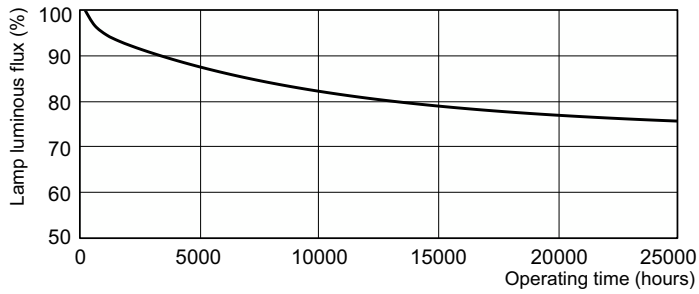

MASTER TL-D Food

EAN/UPC - Case

8711500613103

Maatschets

Product	D (max)	A (max)	B (max)	B (min)	C (max)
MASTER TL-D Food 30W/79 SLV/25	28 mm	894,6 mm	901,7 mm	899,3 mm	908,8 mm

Fotometrische gegevens

Spectral Power Distribution Colour - MASTER TL-D Food 30W/79 SLV/25

Levensduur

Life Expectancy Diagram - MASTER TL-D Food 30W/79 SLV/25

Life Expectancy Diagram - MASTER TL-D Food 30W/79 SLV/25

MASTER TL-D Food

Levensduur

Lumen Maintenance Diagram - MASTER TL-D Food 30W/79 SLV/25