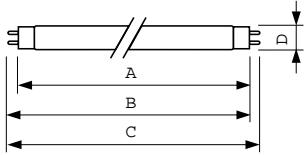

MASTER TL-D Food

EAN/UPC - Case

8711500613103

Maatschets

Product	D (max)	A (max)	B (max)	B (min)	C (max)
MASTER TL-D Food 30W/79 SLV/25	28 mm	894,6 mm	901,7 mm	899,3 mm	908,8 mm

Fotometrische gegevens

Spectral Power Distribution Colour - MASTER TL-D Food 30W/79 SLV/25