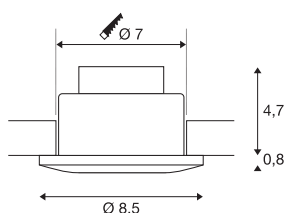

OUT 65

outdoor plafondbouwarmatuur, led, 3000 K, rond, wit, 38°, 12 W, incl. driver

De innovatieve OUT 65 plafondbouwarmatuur onderscheidt zich door haar buitengewone uitstraling. Met haar beveiligingsklasse IP65 kan deze in de buitenlucht of in vochtige ruimtes worden gebruikt. In zwart, wit, zilvergrijs of titaan en zowel in ronde als vierkante vorm verkrijgbaar. Door de uitrusting met een krachtige, warm witte COB LED in een kantelbare houder, en een meegeleverde led voeding, kan de set aan alle eisen van algemene verlichting voldoen. De armatuur wordt direct op 230 V netspanning aangesloten.

TECHNISCHE SPECIFICATIES

Art.nr.:	114461
Primaire nominale spanning	220-240V ~50/60Hz mA/V
Secundaire stroom / secundaire spanning	500mA
Hoogte	6 cm
Diameter	8.5 cm
Inbouwdiameter	7 cm
Inbouddiepte	6 cm
Nettogewicht	0.31 kg
Brutogewicht	0.365 kg
IP-code	IP 20 / IP 65
Veiligheidsklasse	II
Slagvastheidsklasse	IK02
Montage	Inbouw
Montagebeschrijving	Plafond
Dimbaar	Ja
Dimtechniek	Fase-aansluiting, Fase-afsnijding
Wattage	11 W
Lumen	640 lm
Lichtkleurtemperatuur	3000 Kelvin
Stralingshoek	38 °
Kleur	wit
CRI	80

Lichtbron

916451		LXXBXX gegevens	L70B50
		Levensduur	40000 h
		BIG WHITE pagina	708