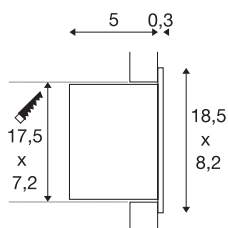

## BEDSIDE

**inbouwlamp, led, 3000 K, zilvergrijs, links, met blauwe oriëntatieverlichting**

Ontwikkeld voor de ruimtebesparende wandinbouw biedt de BEDSIDE leeslamp een innovatief en gebruiksvriendelijke armaturen concept. De elegante inbouwarmatuur is van zilvergrijs gelakte aluminium vervaardigd en onderscheidt zich door professioneel verwerkt mechanisch, gecombineerd met moderne led technologie. Indien nodig wordt de armatuur door aanraken van de blauw oplichtende schakelaar ontgrendeld en kan uitgevouwen worden. Tegelijkertijd schakelt het nachtlampje op de met 3 W PowerLED uitgeruste lampenkop om. Voor het gebruik van de inbouwarmatuur is een geschikte constante voeding met 700 mA nodig. Wij adviseren dringend ons model 464200. Deze lamp bevat ingebouwde ledlampen.

## TECHNISCHE SPECIFICATIES

Art.nr.:	146242
Secundaire stroom / secundaire spanning	700mA
Breedte	18.5 cm
Hoogte	8.2 cm
Diepte	5.3 cm
Inbouw lengte	7.2 cm
Inbouwbreedte	17.5 cm
Inbouwdiepte	8.5 cm
Nettogewicht	0.728 kg
Brutogewicht	0.894 kg
IP-code	IP 20
Veiligheidsklasse	III
Montage	Inbouw
Montagebeschrijving	Wand
Wattage	3 W
Lumen	110 lm
Lichtkleurtemperatuur	3000 Kelvin
Stralingshoek	110 °
Kleur	grijs
CRI	80
LXXBXX gegevens	L70B50
Levensduur	30000 h