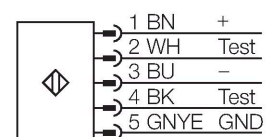

SLSP30-450Q85

Lichtgordijn voor personenbeveiliging – zender/ontvanger paar

Technische gegevens

Type	SLSP30-450Q85
Identnr.	3071262
Optische Gegevens	
Functie	lichtgordijn
Lichtsoort	IR
Golflengte	950 nm
Optische resolutie	30 mm
Reikwijdte	100...18000 mm
Hoogte bewakingsveld	450 mm
Aantal stralen	30
Met muting functie	neen
Scan Code	Instelbaar
Elektrische gegevens	
Bedrijfsspanning	20...28 VDC
Restriimpelspanning	< 10 % U _{ss}
DC nominale bedrijfsstroom	≤ 375 mA
Eigen stroomopname	≤ 275 mA
max. uitgangsstroom veilige uitgang	500 mA
Kortsluitbeveiliging	Ja
Ompoolbeveiliging	Ja
Uitgangsfunctie	2 x N.C., 2 x PNP
Stroomuitgang	0...500 mA
Aantal veilige halfgeleidersuitgangen	2
Aanspreektijd typisch	< 13 ms
Met heropstartvergrendeling	ja
Onderdrukking mogelijk	ja

Kenmerken

- zender met testfunctie, connector M12 x 1, 5-polig
- ontvanger met testfunctie, M12 x 1, 8-polig
- blanking functie
- beschermingsgraad IP65
- instelling via DIP-switch
- bedrijfsspanning 24 VDC +/-15%
- resolutie 30 mm
- bewakingshoogte 450 mm
- Bij elk apparaat zijn twee bevestigingsbeugels EZA-MBK-11 inbegrepen, bij apparaat-lengten vanaf 900 mm een extra bevestigingsbeugel EZA-MBK-12
- personenbeschermingsgraad Cat 4 PL e volgens EN ISO 13849-1:2008
- type 4 volgens IEC 61496-1,-2
- SIL 3 volgens IEC 61508

Aansluitschema

Technische gegevens

Mechanische gegevens	
Bouwworm	Rechthoekig, EZ-Screen
Afmetingen	45 x 36 x 522 mm
Materiaal behuizing	metaal, AL, Geel polyester
Lens	kunststof, acryl
In cascade monteerbaar	nee
Elektrische aansluiting	Connector, M12 x 1
Omgevingstemperatuur	0...+50 °C
Beschermingsgraad	IP65
Bedrijfsspanningsindicatie	LED, groen
Schakeltoestandsindicatie	2-kleuren-LED, Rood
Tests/certificaten	
Vibratiebestendigheid	10-55 Hz at 0.35 mm
Schoktest	10 g at 16 ms (6000 cycles)
Certificaten	CE, cULus gelisted