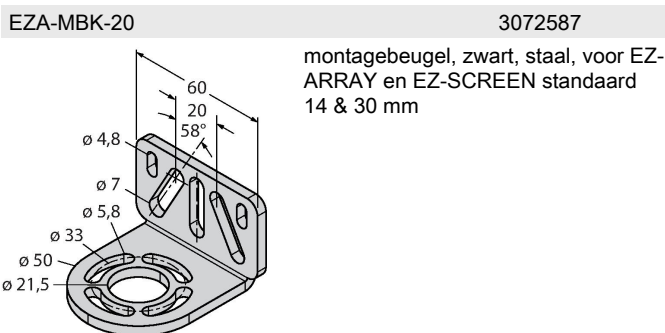

Technische gegevens

Mechanische gegevens	
Bouwworm	Rechthoekig, EZ-Screen
Afmetingen	45 x 36 x 522 mm
Materiaal behuizing	metaal, AL, Geel polyester
Lens	kunststof, acryl
In cascade monteerbaar	nee
Elektrische aansluiting	Connector, M12 x 1
Omgevingstemperatuur	0...+50 °C
Beschermingsgraad	IP65
Bedrijfsspanningsindicatie	LED, groen
Schakeltoestandsindicatie	2-kleuren-LED, Rood
Tests/certificaten	
Vibratiebestendigheid	10-55 Hz at 0.35 mm
Schoktest	10 g at 16 ms (6000 cycles)
Certificaten	CE, cULus gelisted

Functieprincipe

Het lichtgordijn voor personenbeveiliging met hoge resolutie bestaat uit een zender en ontvanger. Aangezien het systeem optisch gesynchroniseerd wordt, is er geen bedrading tussen de zender en ontvanger vereist. De veiligheidsschakeluitgangen van de ontvanger worden direct met een lastrelais verbonden en doen de gevaarlijke machinecyclus onmiddellijk stoppen. Via de tweekanale bewaking van het schakelapparaat en de diversitair redundante opbouw, waarbij twee processoren een wederzijdse controle tot stand brengen, wordt aan de personenbeveiligingscategorie 4 volgens IEC 61496-1 voldaan.

Toebehoren

Toebehoren

Afmetingen	Type	Identnr.	
	QDE-815D	3070883	Aansluitkabel voor veiligheidslichtgordijnen, PVC, geel, lengte 4.57 m, koppeling, M12 x 1, 8-polig