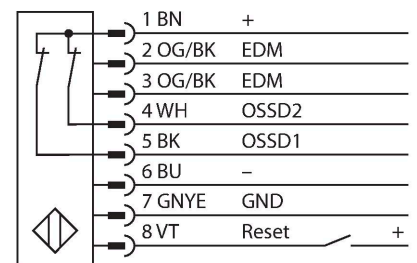

SLSP30-450Q85

Lichtgordijn voor personenbeveiliging – zender/ontvanger paar

Technische gegevens

Type	SLSP30-450Q85
Identnr.	3071262
Optische Gegevens	
Functie	lichtgordijn
Lichtsoort	IR
Golflengte	950 nm
Optische resolutie	30 mm
Reikwijdte	100...18000 mm
Hoogte bewakingsveld	450 mm
Aantal stralen	30
Met muting functie	neen
Scan Code	Instelbaar
Elektrische gegevens	
Bedrijfsspanning	20...28 VDC
Restriimpelspanning	< 10 % U _{ss}
DC nominale bedrijfsstroom	≤ 375 mA
Eigen stroomopname	≤ 275 mA
max. uitgangsstroom veilige uitgang	500 mA
Kortsluitbeveiliging	Ja
Ompoolbeveiliging	Ja
Uitgangsfunctie	2 x N.C., 2 x PNP
Stroomuitgang	0...500 mA
Aantal veilige halfgeleidersuitgangen	2
Aanspreektijd typisch	< 13 ms
Met heropstartvergrendeling	ja
Onderdrukking mogelijk	ja

Kenmerken

- zender met testfunctie, connector M12 x 1, 5-polig
- ontvanger met testfunctie, M12 x 1, 8-polig
- blanking functie
- beschermingsgraad IP65
- instelling via DIP-switch
- bedrijfsspanning 24 VDC +/-15%
- resolutie 30 mm
- bewakingshoogte 450 mm
- Bij elk apparaat zijn twee bevestigingsbeugels EZA-MBK-11 inbegrepen, bij apparaat-lengten vanaf 900 mm een extra bevestigingsbeugel EZA-MBK-12
- personenbeschermingsgraad Cat 4 PL e volgens EN ISO 13849-1:2008
- type 4 volgens IEC 61496-1,-2
- SIL 3 volgens IEC 61508

Aansluitschema

Technische gegevens

Mechanische gegevens	
Bouwworm	Rechthoekig, EZ-Screen
Afmetingen	45 x 36 x 522 mm
Materiaal behuizing	metaal, AL, Geel polyester
Lens	kunststof, acryl
In cascade monteerbaar	nee
Elektrische aansluiting	Connector, M12 x 1
Omgevingstemperatuur	0...+50 °C
Beschermingsgraad	IP65
Bedrijfsspanningsindicatie	LED, groen
Schakeltoestandsindicatie	2-kleuren-LED, Rood
Tests/certificaten	
Vibratiebestendigheid	10-55 Hz at 0.35 mm
Schoktest	10 g at 16 ms (6000 cycles)
Certificaten	CE, cULus gelisted