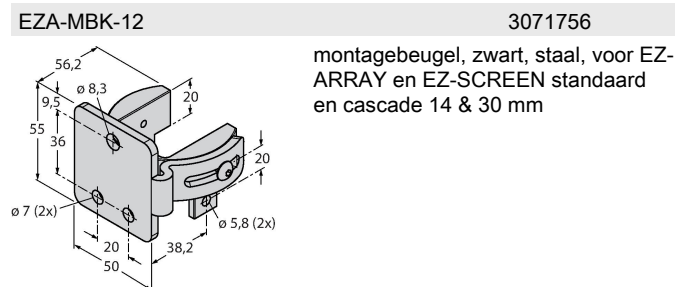

Technische gegevens

Mechanische gegevens	
Bouwworm	Rechthoekig, EZ-Screen
Afmetingen	45 x 36 x 522 mm
Materiaal behuizing	metaal, AL, Geel polyester
Lens	kunststof, acryl
In cascade monteerbaar	nee
Elektrische aansluiting	Connector, M12 x 1
Omgevingstemperatuur	0...+50 °C
Beschermingsgraad	IP65
Bedrijfsspanningsindicatie	LED, groen
Schakeltoestandsindicatie	2-kleuren-LED, Rood
Tests/certificaten	
Vibratiebestendigheid	10-55 Hz at 0.35 mm
Schoktest	10 g at 16 ms (6000 cycles)
Certificaten	CE, cULus gelisted

Functieprincipe

Het lichtgordijn voor personenbeveiliging met hoge resolutie bestaat uit een zender en ontvanger. Aangezien het systeem optisch gesynchroniseerd wordt, is er geen bedrading tussen de zender en ontvanger vereist. De veiligheidsschakeluitgangen van de ontvanger worden direct met een lastrelais verbonden en doen de gevaarlijke machinecyclus onmiddellijk stoppen. Via de tweekanale bewaking van het schakelapparaat en de diversitair redundante opbouw, waarbij twee processoren een wederzijdse controle tot stand brengen, wordt aan de personenbeveiligingscategorie 4 volgens IEC 61496-1 voldaan.

Toebehoren

Toebehoren

Afmetingen	Type	Identnr.	
	QDE-815D	3070883	Aansluitkabel voor veiligheidslichtgordijnen, PVC, geel, lengte 4.57 m, koppeling, M12 x 1, 8-polig