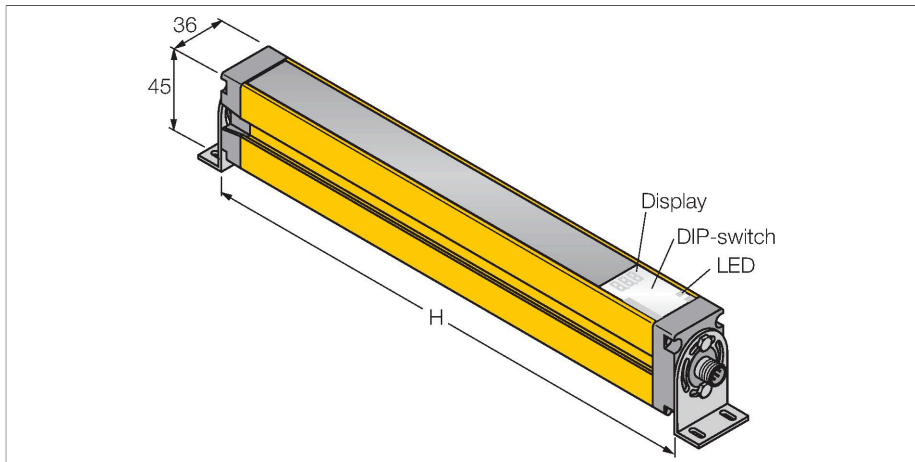

SLSP30-450Q85

Lichtgordijn voor personenbeveiliging – zender/ontvanger paar

Technische gegevens

Type	SLSP30-450Q85
Identnr.	3071262
Optische Gegevens	
Functie	lichtgordijn
Lichtsoort	IR
Golflengte	950 nm
Optische resolutie	30 mm
Reikwijdte	100...18000 mm
Hoogte bewakingsveld	450 mm
Aantal stralen	30
Met muting functie	neen
Scan Code	Instelbaar
Elektrische gegevens	
Bedrijfsspanning	20...28 VDC
Restriimpelspanning	< 10 % U _{ss}
DC nominale bedrijfsstroom	≤ 375 mA
Eigen stroomopname	≤ 275 mA
max. uitgangsstroom veilige uitgang	500 mA
Kortsluitbeveiliging	Ja
Ompoolbeveiliging	Ja
Uitgangsfunctie	2 x N.C., 2 x PNP
Stroomuitgang	0...500 mA
Aantal veilige halfgeleidersuitgangen	2
Aanspreektijd typisch	< 13 ms
Met heropstartvergrendeling	ja
Onderdrukking mogelijk	ja

Kenmerken

- zender met testfunctie, connector M12 x 1, 5-polig
- ontvanger met testfunctie, M12 x 1, 8-polig
- blanking functie
- beschermingsgraad IP65
- instelling via DIP-switch
- bedrijfsspanning 24 VDC +/-15%
- resolutie 30 mm
- bewakingshoogte 450 mm
- Bij elk apparaat zijn twee bevestigingsbeugels EZA-MBK-11 inbegrepen, bij apparaat-lengten vanaf 900 mm een extra bevestigingsbeugel EZA-MBK-12
- personenbeschermingsgraad Cat 4 PL e volgens EN ISO 13849-1:2008
- type 4 volgens IEC 61496-1,-2
- SIL 3 volgens IEC 61508

Aansluitschema

Technische gegevens

Mechanische gegevens	
Bouwworm	Rechthoekig, EZ-Screen
Afmetingen	45 x 36 x 522 mm
Materiaal behuizing	metaal, AL, Geel polyester
Lens	kunststof, acryl
In cascade monteerbaar	nee
Elektrische aansluiting	Connector, M12 x 1
Omgevingstemperatuur	0...+50 °C
Beschermingsgraad	IP65
Bedrijfsspanningsindicatie	LED, groen
Schakeltoestandsindicatie	2-kleuren-LED, Rood
Tests/certificaten	
Vibratiebestendigheid	10-55 Hz at 0.35 mm
Schoktest	10 g at 16 ms (6000 cycles)
Certificaten	CE, cULus gelisted