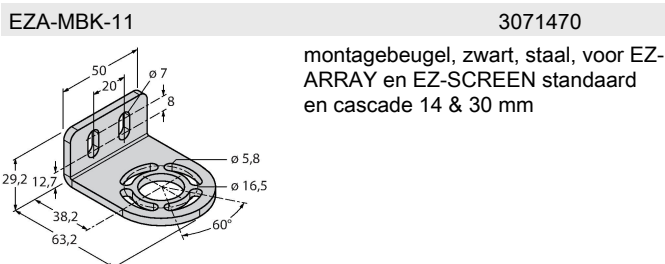

Technische gegevens

Mechanische gegevens	
Bouwworm	Rechthoekig, EZ-Screen
Afmetingen	45 x 36 x 522 mm
Materiaal behuizing	metaal, AL, Geel polyester
Lens	kunststof, acryl
In cascade monteerbaar	nee
Elektrische aansluiting	Connector, M12 x 1
Omgevingstemperatuur	0...+50 °C
Beschermingsgraad	IP65
Bedrijfsspanningsindicatie	LED, groen
Schakeltoestandsindicatie	2-kleuren-LED, Rood
Tests/certificaten	
Vibratiebestendigheid	10-55 Hz at 0.35 mm
Schoktest	10 g at 16 ms (6000 cycles)
Certificaten	CE, cULus gelisted

Functieprincipe

Het lichtgordijn voor personenbeveiliging met hoge resolutie bestaat uit een zender en ontvanger. Aangezien het systeem optisch gesynchroniseerd wordt, is er geen bedrading tussen de zender en ontvanger vereist. De veiligheidsschakeluitgangen van de ontvanger worden direct met een lastrelais verbonden en doen de gevaarlijke machinecyclus onmiddellijk stoppen. Via de tweekanale bewaking van het schakelapparaat en de diversitair redundante opbouw, waarbij twee processoren een wederzijdse controle tot stand brengen, wordt aan de personenbeveiligingscategorie 4 volgens IEC 61496-1 voldaan.

Toebehoren

Toebehoren

Afmetingen	Type	Identnr.	
	QDE-815D	3070883	Aansluitkabel voor veiligheidslichtgordijnen, PVC, geel, lengte 4.57 m, koppeling, M12 x 1, 8-polig