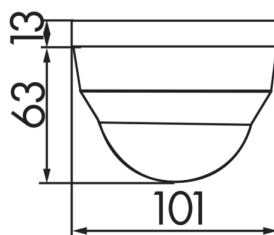

Technische gegevens

| | |
|--------------------------------|------------------------------------------------------------------|
| Spanning: | 110 - 240 V AC 50 / 60 Hz |
| Afmetingen: | IB= Ø 97 x 103 mm OB= Ø 101 x 76 mm VZ= Ø 97 x 84 mm |
| Verbruik: | ca. 0,2 W |
| Detectiebereik: | horizontaal 360° (Plafondmontage) |
| Reikwijdte: | max. Ø 24 m dwars max. Ø 8 m frontaal max. Ø 6,4 m zittend |
| Detectiezone voor dwars | 450 m ² / 2,5 m Montagehoogte |

langs de melder lopen:**Montagehoogte** 2 m / 10 m / 2,5 m**min./max./aanbevolen:****Beschermingsgraad/-
klasse:** IB= IP20 / Klasse II
OB= IP54 / Klasse II
VZ= IP20 / Klasse II**Omgevingstemperatuur:** -25 °C tot +50 °C**Behuizing:** polycarbonaat, UV-bestendig**Pulstijden:** 2 of 9 s**Bestelgegevens**

Afmetingen 92163

Afmetingen 92142

Afmetingen 92254

Detectie bereik

- 1: Dwars langs de melder lopen
- 2: Frontaal naar de melder lopen
- 3: Zittende activiteit

Schakelschema