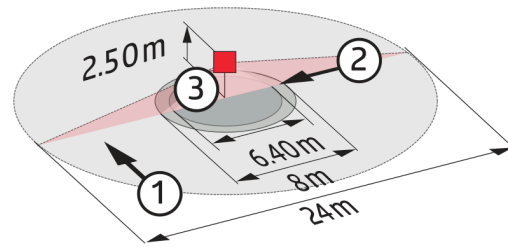

langs de melder lopen:**Montagehoogte** 2 m / 10 m / 2,5 m**min./max./aanbevolen:****Beschermingsgraad/-
klasse:** IB= IP20 / Klasse II
OB= IP54 / Klasse II
VZ= IP20 / Klasse II**Omgevingstemperatuur:** -25 °C tot +50 °C**Behuizing:** polycarbonaat, UV-bestendig**Pulstijden:** 2 of 9 s**Bestelgegevens**

Afmetingen 92163

Afmetingen 92142

Afmetingen 92254

Detectie bereik

- 1: Dwars langs de melder lopen
- 2: Frontaal naar de melder lopen
- 3: Zittende activiteit

Schakelschema