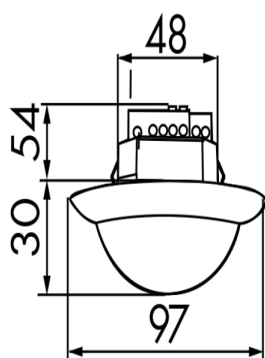

Technische gegevens

| | |
|--------------------------------|------------------------------------------------------------------|
| Spanning: | 110 - 240 V AC 50 / 60 Hz |
| Afmetingen: | IB= Ø 97 x 103 mm OB= Ø 101 x 76 mm VZ= Ø 97 x 84 mm |
| Verbruik: | ca. 0,2 W |
| Detectiebereik: | horizontaal 360° (Plafondmontage) |
| Reikwijdte: | max. Ø 24 m dwars max. Ø 8 m frontaal max. Ø 6,4 m zittend |
| Detectiezone voor dwars | 450 m ² / 2,5 m Montagehoogte |

langs de melder lopen:**Montagehoogte** 2 m / 10 m / 2,5 m**min./max./aanbevolen:****Beschermingsgraad/-
klasse:** IB= IP20 / Klasse II
OB= IP54 / Klasse II
VZ= IP20 / Klasse II**Omgevingstemperatuur:** -25 °C tot +50 °C**Behuizing:** polycarbonaat, UV-bestendig**Pulstijden:** 2 of 9 s**Bestelgegevens**

Afmetingen 92163

Afmetingen 92142

Afmetingen 92254

Detectie bereik

- 1: Dwars langs de melder lopen
- 2: Frontaal naar de melder lopen
- 3: Zittende activiteit

Schakelschema