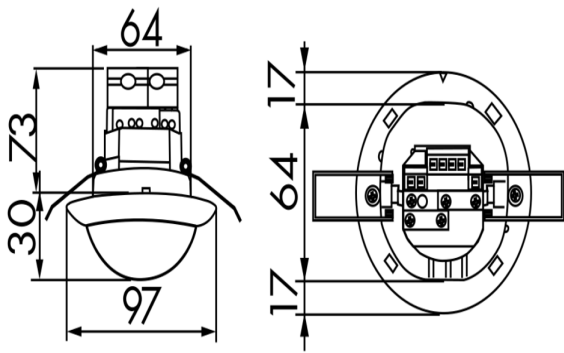

Technische gegevens

| | |
|--------------------------------|------------------------------------------------------------------|
| Spanning: | 110 - 240 V AC 50 / 60 Hz |
| Afmetingen: | IB= Ø 97 x 103 mm OB= Ø 101 x 76 mm VZ= Ø 97 x 84 mm |
| Verbruik: | ca. 0,2 W |
| Detectiebereik: | horizontaal 360° (Plafondmontage) |
| Reikwijdte: | max. Ø 24 m dwars max. Ø 8 m frontaal max. Ø 6,4 m zittend |
| Detectiezone voor dwars | 450 m ² / 2,5 m Montagehoogte |

langs de melder lopen:**Montagehoogte** 2 m / 10 m / 2,5 m**min./max./aanbevolen:****Beschermingsgraad/-
klasse:** IB= IP20 / Klasse II
OB= IP54 / Klasse II
VZ= IP20 / Klasse II**Omgevingstemperatuur:** -25 °C tot +50 °C**Behuizing:** polycarbonaat, UV-bestendig**Pulstijden:** 2 of 9 s**Bestelgegevens**

Accessoires

| Omschrijving | Kleur | Code | EAN-Code |
|------------------------------------------|-------|-------|---------------|
| Beschermingskorf BSK (Ø 200 x wit 90 mm) | | 92199 | 4007529921997 |
| Opbouwsokkel (IP65) PD4-OB IP54 | wit | 92376 | 4007529923762 |

Afmetingen 92163

Afmetingen 92142

Afmetingen 92254

Detectie bereik

- 1: Dwars langs de melder lopen
- 2: Frontaal naar de melder lopen
- 3: Zittende activiteit

Schakelschema