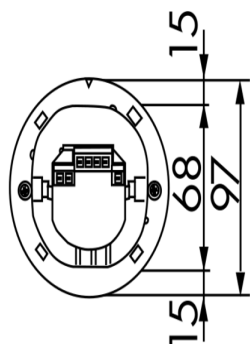

Technische gegevens

| | |
|--------------------------------|------------------------------------------------------------------|
| Spanning: | 110 - 240 V AC 50 / 60 Hz |
| Afmetingen: | IB= Ø 97 x 103 mm OB= Ø 101 x 76 mm VZ= Ø 97 x 84 mm |
| Verbruik: | ca. 0,2 W |
| Detectiebereik: | horizontaal 360° (Plafondmontage) |
| Reikwijdte: | max. Ø 24 m dwars max. Ø 8 m frontaal max. Ø 6,4 m zittend |
| Detectiezone voor dwars | 450 m ² / 2,5 m Montagehoogte |

langs de melder lopen:**Montagehoogte** 2 m / 10 m / 2,5 m**min./max./aanbevolen:****Beschermingsgraad/-
klasse:** IB= IP20 / Klasse II
OB= IP54 / Klasse II
VZ= IP20 / Klasse II**Omgevingstemperatuur:** -25 °C tot +50 °C**Behuizing:** polycarbonaat, UV-bestendig**Pulstijden:** 2 of 9 s**Bestelgegevens**

Afmetingen 92163

Afmetingen 92142

Afmetingen 92254

Detectie bereik

- 1: Dwars langs de melder lopen
- 2: Frontaal naar de melder lopen
- 3: Zittende activiteit

Schakelschema