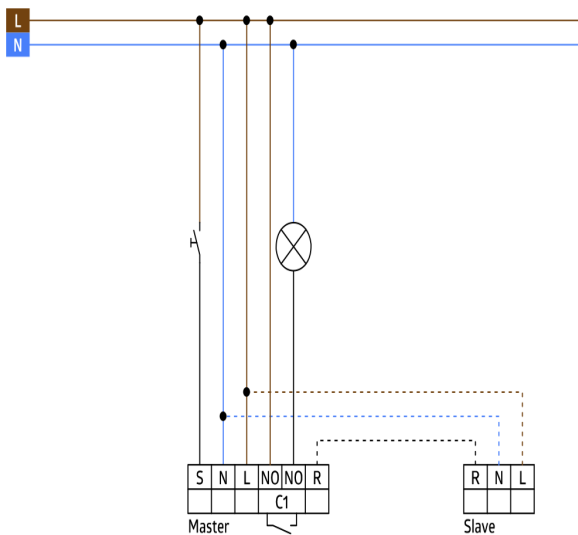

Accessoires

| Omschrijving | Kleur | Code | EAN-Code |
|------------------------------------------|-------|-------|---------------|
| Beschermingskorf BSK (Ø 200 x wit 90 mm) | | 92199 | 4007529921997 |
| Opbouwsokkel (IP65) PD4-OB IP54 | wit | 92376 | 4007529923762 |

Afmetingen 92163

Afmetingen 92142

Afmetingen 92254

Detectie bereik

- 1: Dwars langs de melder lopen
- 2: Frontaal naar de melder lopen
- 3: Zittende activiteit

Schakelschema