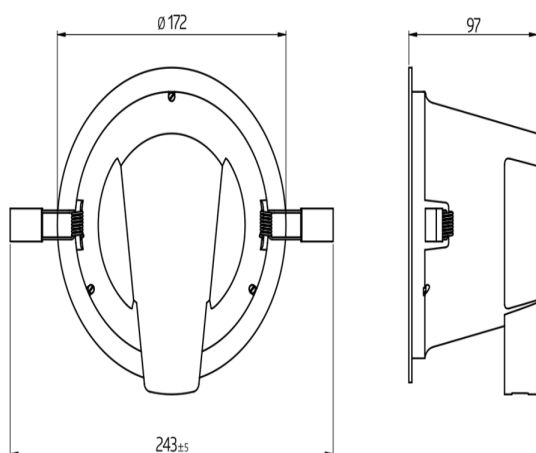

Interieurverlichting - LED-Downlights

DL10-18-172-LED-3C

wit , Code 93098

Productinformatie

- LED-downlight voor plafondbouw
- Robuuste kunststof behuizing met geïntegreerd voorschakelapparaat
- Brede verdeling van het licht door de diffuse armatuurafdekking
- Zeer vlakke, witte afdekking.
- Onderzijde spatwaterdicht (IP54), behuizing IP20
- Drie lichtkleuren in één lamp, via een schakelaar keuze tussen warm-, neutraal- of daglichtwit verlichting
- Energiezuinige lamp met een lange levensduur van > 50.000 uur
- Elke kleurtemperatuur is extern dimbaar
- Eenvoudige montage en elektrische aansluiting

Technische gegevens

Spanning:	200 - 240 V AC 50 / 60 Hz
Afmetingen:	Ø 172 x 97 mm
Lichtkleur:	3000 / 4000 / 5700 K
Lichtstroom / sterke:	2000 / 2100 / 2200 lm
Lichtrendement:	111 / 117 / 122 lm/W
Fotobiologische veiligheid:	RG 0
Kleurweergave:	CRI > 83 / TM30: 81

Nominale levensduur: 50000 h (L80/B50), 45000 h (L80/B10)

Verbruik: 18 W / PF 0,95

**Beschermingsgraad/-
klasse:** IP20 / Klasse II

Omgevingstemperatuur: -15 °C tot +35 °C

Behuizing: Plastic
Optiek: diffuser, wit

Bestelgegevens

Omschrijving	Kleur	Code	EAN-Code
DL10-18-172-LED-3C	wit	93098	4007529930982

Afmetingen 93098

h (m)	Ø (m)	E (lx)
1.0	3	828
2.0	6.1	207
3.0	9.1	92
4.0	12.2	52
5.0	15.2	33

Stralingshoek