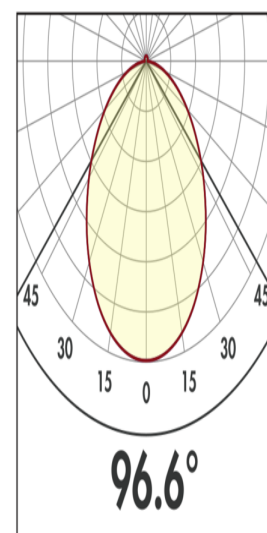

Technische gegevens

Spanning:	200 - 240 V AC 50 / 60 Hz
Afmetingen:	Ø 172 x 97 mm
Lichtkleur:	3000 / 4000 / 5700 K
Lichtstroom / sterke:	2000 / 2100 / 2200 lm
Lichtrendement:	111 / 117 / 122 lm/W
Fotobiologische veiligheid:	RG 0
Kleurweergave:	CRI > 83 / TM30: 81

Nominale levensduur: 50000 h (L80/B50), 45000 h (L80/B10)

Verbruik: 18 W / PF 0,95

**Beschermingsgraad/-
klasse:** IP20 / Klasse II

Omgevingstemperatuur: -15 °C tot +35 °C

Behuizing: Plastic
Optiek: diffuser, wit

Bestelgegevens

Omschrijving	Kleur	Code	EAN-Code
DL10-18-172-LED-3C	wit	93098	4007529930982

Afmetingen 93098

h (m)	Ø (m)	E (lx)
1.0	3	828
2.0	6.1	207
3.0	9.1	92
4.0	12.2	52
5.0	15.2	33

Stralingshoek