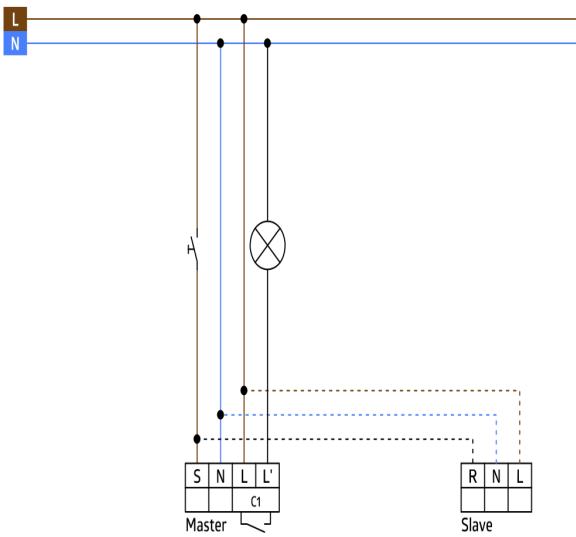

Afmetingen 93159

Detectie bereik

- 1: Dwars langs de melder lopen
- 2: Frontaal naar de melder lopen
- 3: Zittende activiteit