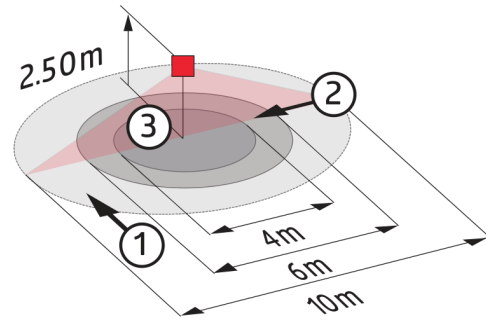

Afmetingen 93159

Detectie bereik

- 1: Dwars langs de melder lopen
- 2: Frontaal naar de melder lopen
- 3: Zittende activiteit

Schakelschema