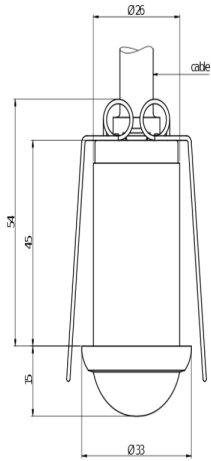

## Technische gegevens

<b>Spanning:</b>	110 - 240 V AC 50 / 60 Hz
<b>Afmetingen:</b>	Ø 33 x 60 mm
<b>Verbruik:</b>	ca. 0,35 W
<b>Detectiebereik:</b>	horizontaal 360° (Plafondmontage)
<b>Reikwijdte:</b>	max. Ø 10 m dwars max. Ø 6 m frontaal max. Ø 4 m zittend
<b>Detectiezone voor dwars</b>	78 m <sup>2</sup> / 2,5 m Montagehoogte

### Afmetingen 93159