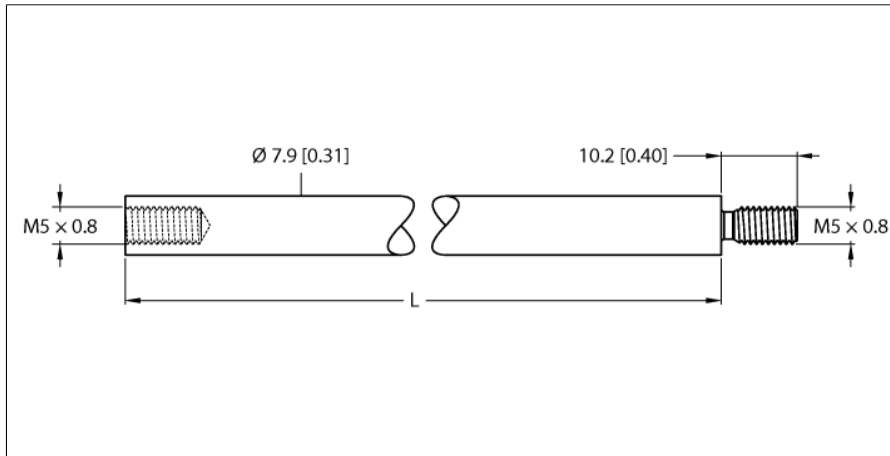

### Scharnierstang voor positiegeverkoppeling

#### CA300

- verlengseenheid voor positiegever
- lengte L = 300 mm

Type	CA300
Ident no.	6901066
Materiaal behuizing	metaal