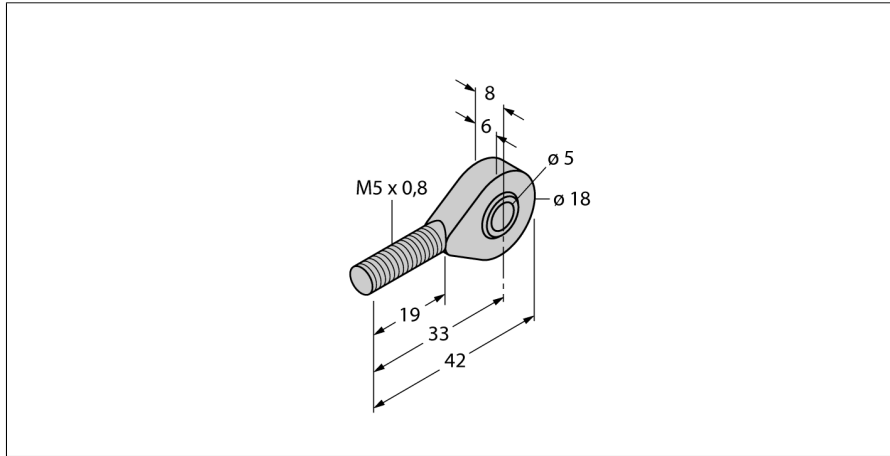

Toebehoren

Gewrichtskop voor positiegeverkoppeling

RE-Q21

- gewrichtskop voor verlengstaaf

Type	RE-Q21
Ident no.	6901106

Materiaal behuizing	Kunststof
---------------------	-----------