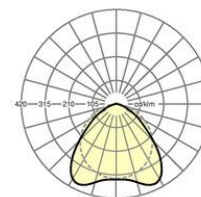

KARAKTERISTIEKEN

Bestelnummer	18314474100
EAN-nummer	4020863336883
CBS-code	94051190
Keurmerk	IP 20, Beschermingsklasse I, F, HACCP DIN 10500/voedsel/IFS-toepassingsgerelateerde geschiktheid/BRC, Indoor, CE
Schokbestendigheidsgraad IK	IK03 (10°C bis 25°C)
Omgevingstemperatuur	ta 10°C naar 25°C
Overheidssubsidieprogramma's	BEG - Bundesförderung für effiziente Gebäude (Dui) (federale subsidie voor efficiënte gebouwen)

ELEKTROTECHNIEK

Voorschakelapparaat	Elektronische driver noodlicht 3h (1 stuks)
Systeemprestaties	34W
Netspanning	230V/50Hz

LICHTTECHNIEK

Uitvoering	LED, Kleurweergave/Lichtkleur CRI ≥ 80 / 4000K
Kleurtolerantie (MacAdam)	3SDCM
Fotobiologische veiligheid (Armatuur)	RG1
Lichtstroom armatuur	6370lm
Lichtstroom armatuur-Noodbedrijf	878lm
LED Levensduur	50000h L80/B10 (Tq 25°C)
Lichtopbrengst	185lm/W
Stralingshoek	100° (C0) / 110° (C90)
UGR dw./l.	22.8 / 27.5

MECHANIEK

Kleur behuizing	verkeerswit RAL 9016
Maten (LxBxH/DxH)	1531mm x 63mm x 46mm
Gewicht (netto)	2.518kg
Montagewijze	Montage draagrailstelsysteem

Maten

L	1531 mm	Lengte
B	63 mm	Breedte
H	46 mm	Hoogte

DEEP-LINK

<https://www.regiolum.de/nl/article/18314474100>

Referentie	LED 6000lm 840
ηLB	100 %
Φ ↓/↑	99 % / 1 %
UGR dw./l.	22.8 / 27.5