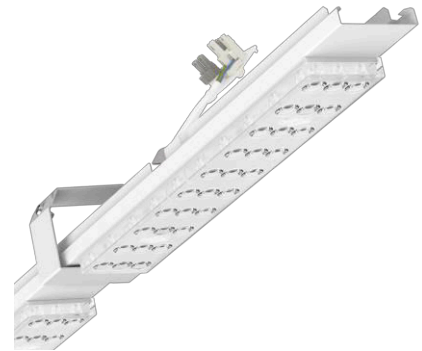

**Armatuurunit variabel voor sportzalen - Individual.Lens.Optic - direct diep-/breedstralend - visueel doorlopend**

Armatuurunit van verzinkt, geprofileerd plaatstaal, oppervlak gecoat met polyesterhars. Montage aan de draagrail met in het design geïntegreerde druksluitingen, incl veiligheidsbeugel om de balbestendigheid te waarborgen. Variabel positioneerbaar in de draagrail. Kleur behuizing verkeerswit RAL 9016; Lichtverdeling direct diep-breedstralend via Individual.Lens.Optic van PMMA-kunststof. LED-array met 3 rijen. Onderhoudsvriendelijke lichtgeleider met gemakkelijk te reinigen oppervlak. Hittebestendige leidingen incl. aansluitkabel 1m en snelmontage-stekkerdeel met gereedschapsloze fasevoorkeuze en geleitsfiten. Veiligheidsbeugel om de balbestendigheid te waarborgen meegeleverd. Ze zijn vervangbaar, maken modernisering mogelijk en verlengen de levensduur van het gehele systeem op een toekomstbestendige manier.

**LICHTTECHNIEK**

Uitvoering	LED, Kleurweergave/Lichtkleur CRI ≥ 80 / 4000K
Kleurtolerantie (MacAdam)	3SDCM
Fotobiologische veiligheid (Armatuur)	RG1
Lichtstroom armatuur	7395lm
LED Levensduur	50000h L80/B10 (Tq 35°C)
Lichtopbrengst	176lm/W
Stralingshoek	80° (C0) / 80° (C90)
UGR dw./l.	19.0 / 19.3

**MECHANIEK**

Kleur behuizing	verkeerswit RAL 9016
Maten (LxBxH/DxH)	1531mm x 55mm x 37mm
Gewicht (netto)	1.9kg
Montagewijze	Montage draagrailstelsysteem

**Maten**

L	1531 mm	Lengte
B	55 mm	Breedte
H	37 mm	Hoogte

**DEEP-LINK**

<https://www.regiolum.de/nl/article/18530316650>

Referentie	LED 7000lm 840
ηLB	100 %
Φ ↓/↑	98 % / 2 %
UGR dw./l.	19.0 / 19.3