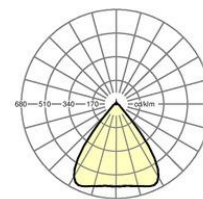

KARAKTERISTIEKEN

Bestelnummer	18530316650
EAN-nummer	4020863435913
CBS-code	94051190
Keurmerk	IP 20, Beschermingsklasse I, ENEC 10 VDE, F, Balveiligheid (tennis), Balveiligheid (badminton), Balveiligheid (squash), Balveiligheid, Indoor, CE
Schokbestendigheidsgraad IK	IK03 (20°C bis 35°C)
Omgevingstemperatuur	ta 20°C naar 35°C
Bijzondere eigenschappen	Ready for IoT
Overheidssubsidieprogramma's	BEG - Bundesförderung für effiziente Gebäude (Dui) (federale subsidie voor efficiënte gebouwen)

ELEKTROTECHNIEK

Voorschakelapparaat	Elektronische driver DALI2 (1 stuks)
Systeemprestaties	42W
Netspanning	230V/50Hz
Aardlekschakelaar(s)/Nummer	13 stuks/B10, 24 stuks/B16, 25 stuks/C10, 40 stuks/C16

LICHTTECHNIEK

Uitvoering	LED, Kleurweergave/Lichtkleur CRI ≥ 80 / 4000K
Kleurtolerantie (MacAdam)	3SDCM
Fotobiologische veiligheid (Armatuur)	RG1
Lichtstroom armatuur	7395lm
LED Levensduur	50000h L80/B10 (Tq 35°C)
Lichtopbrengst	176lm/W
Stralingshoek	80° (C0) / 80° (C90)
UGR dw./l.	19.0 / 19.3

MECHANIEK

Kleur behuizing	verkeerswit RAL 9016
Maten (LxBxH/DxH)	1531mm x 55mm x 37mm
Gewicht (netto)	1.9kg
Montagewijze	Montage draagrailstelsysteem

Maten

L	1531 mm	Lengte
B	55 mm	Breedte
H	37 mm	Hoogte

DEEP-LINK

<https://www.regiolum.de/nl/article/18530316650>

Referentie	LED 7000lm 840
ηLB	100 %
Φ ↓/↑	98 % / 2 %
UGR dw./l.	19.0 / 19.3