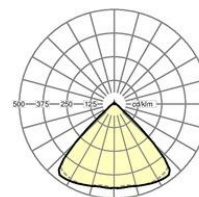

KARAKTERISTIEKEN

Bestelnummer	18610304100
EAN-nummer	4020863325870
CBS-code	94051190
Keurmerk	IP 64, Beschermingsklasse I, ENEC 10 VDE, F, D, HACCP DIN 10500/v oedsel/IFS-toepassingsgerelateerde geschiktheid/BRC, Indoor, CE
Schokbestendigheidsgraad IK	IK03 (-20°C bis 35°C)
Omgevingstemperatuur	ta -20°C naar 35°C
Overheidssubsidieprogramma's	BEG - Bundesförderung für effiziente Gebäude (Dui) (federale subsidie voor efficiënte gebouwen)

ELEKTROTECHNIEK

Voorschakelapparaat	Elektronische driver (1 stuks)
Systeemprestaties	53W
Netspanning	230V/50Hz

LICHTTECHNIEK

Uitvoering	LED, Kleurweergave/Lichtkleur CRI ≥ 80 / 4000K
Kleurtolerantie (MacAdam)	3SDCM
Fotobiologische veiligheid (Armatuur)	RG1
Lichtstroom armatuur	8196lm
LED Levensduur	50000h L80/B10 (Tq 35°C)
Lichtopbrengst	154lm/W
Stralingshoek	95° (C0) / 95° (C90)
UGR dw./l.	21.0 / 21.5

MECHANIEK

Kleur behuizing	verkeerswit RAL 9016
Maten (LxBxH/DxH)	1531mm x 55mm x 33mm
Gewicht (netto)	1.9kg
Montagewijze	Montage draagrailsysteem

Maten

L	1531 mm	Lengte
B	55 mm	Breedte
H	33 mm	Hoogte

DEEP-LINK

<https://www.regiolux.de/nl/article/18610304100>

Referentie	LED 8000lm 840
ηLB	100 %
Φ ↓/↑	98 % / 2 %
UGR dw./l.	21.0 / 21.5