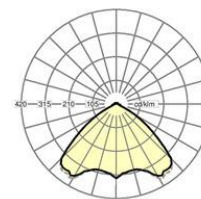

KARAKTERISTIEKEN

Bestelnummer	18680274100
EAN-nummer	4020863362578
CBS-code	94051190
Keurmerk	IP 64, Beschermingsklasse I, F, D, HACCP DIN 10500/voedsel/IFS-toepassingsgerelateerde geschiktheid/BRC, Indoor, CE
Schokbestendigheidsgraad IK	IK03 (5°C bis 25°C)
Omgevingstemperatuur	ta 5°C naar 25°C
Overheidssubsidieprogramma's	BEG - Bundesförderung für effiziente Gebäude (Dui) (federale subsidie voor efficiënte gebouwen)

ELEKTROTECHNIEK

Voorschakelapparaat	Elektronische driver noodlicht 3h (1 stuks)
Systeemprestaties	37W
Netspanning	230V/50Hz

LICHTTECHNIEK

Uitvoering	LED, Kleurweergave/Lichtkleur CRI ≥ 80 / 4000K
Kleurtolerantie (MacAdam)	3SDCM
Fotobiologische veiligheid (Armatuur)	RG1
Lichtstroom armatuur	6100lm
Lichtstroom armatuur-Noodbedrijf	783lm
LED Levensduur	50000h L80/B10 (Tq 25°C)
Lichtopbrengst	163lm/W
Stralingshoek	105° (C0) / 105 ° (C90)
UGR dw./l.	22.1 / 22.5

MECHANIEK

Kleur behuizing	verkeerswit RAL 9016
Maten (LxBxH/DxH)	1531mm x 55mm x 37mm
Gewicht (netto)	1.9kg
Montagewijze	Montage draagrailsysteem

Maten

L	1531 mm	Lengte
B	55 mm	Breedte
H	37 mm	Hoogte

DEEP-LINK

<https://www.regiolux.de/nl/article/18680274100>

Referentie LED 6000lm 840
ηLB 100 %
Φ ↓/↑ 98 % / 2 %
UGR dw./l. 22.1 / 22.5