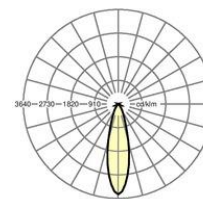

KARAKTERISTIEKEN

Bestelnummer	37512064130
EAN-nummer	4020863348091
CBS-code	94051190
Keurmerk	IP 20, Beschermingsklasse I, F, Indoor, CE
Schokbestendigheidsgraad IK	IK02 (0°C bis 25°C)
Omgevingstemperatuur	ta 0°C naar 25°C

ELEKTROTECHNIEK

Voorschakelapparaat	Elektronische driver (1 stuks)
Systeempresetaties	36W
Netspanning	230V/50Hz
Aardlekschakelaar(s)/Nummer	11 stuks/B10, 19 stuks/B16, 19 stuks/C10, 31 stuks/C16

LICHTTECHNIEK

Uitvoering	LED, Kleurweergave/Lichtkleur CRI ≥ 90 / 6300K
Kleurtolerantie (MacAdam)	3SDCM
Fotobiologische veiligheid (Armatuur)	RG1
Lichtstroom armatuur	3792lm
LED Levensduur	50000h L80/B50 (Tq 25°C)
Lichtopbrengst	106lm/W
Flikkervrij	<5% @ 100Hz
Stralingshoek	30°
UGR dw./l.	17.6 / 17.6 (30° reflector)

MECHANIEK

Kleur behuizing	verkeerswit RAL 9016
Maten (LxBxH/DxH)	110mm x 180mm x 254mm
Gewicht (netto)	1.2kg
Zwenk- en draaibereik (x/y/z)	+ 90° / 0° / 350°
Montagewijze	Stroomrailmontage, Lichtstructuur

Maten

L	110 mm	Lengte
B	180 mm	Breedte
H	254 mm	Hoogte
KL	133 mm	Lengte lichtkop of bedrijfsapparatuurkasten
KB	42 mm	Breedte lichtkop of bedrijfsapparatuurkasten
KH	53 mm	Hoogte lichtkop of bedrijfsapparatuurkasten

DEEP-LINK

<https://www.regiolux.de/nl/article/37512064130>

Referentie	LED 3800lm 963
ηLB	100 %
Φ ↓/↑	100 % / 0 %
UGR dw./l.	17.6 / 17.6 (30° reflector)