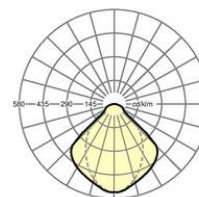

ELEKTROTECHNIEK

Voorschakelapparaat	Elektronische driver DALI2 (1 stuks)
Systeemprestaties	38W
Netspanning	230V/50Hz
Aardlekschakelaar(s)/Nummer	13 stuks/B10, 21 stuks/B16, 21 stuks/C10, 35 stuks/C16

LICHTTECHNIEK

Uitvoering	LED, Kleurweergave/Lichtkleur CRI ≥ 80 / 4000K
Kleurtolerantie (MacAdam)	3SDCM
Fotobiologische veiligheid (Armatuur)	RG1
Lichtstroom armatuur	4860lm
LED Levensduur	50000h L80/B10 (Tq 25°C)
Lichtopbrengst	128lm/W
Stralingshoek	95°
UGR dw./l.	19.2 / 19.5

MECHANIEK

Kleur behuizing	verkeerswit RAL 9016
Maten (LxBxH/DxH)	1548mm x 184mm x 90mm
Gewicht (netto)	9.55kg
Kabelinvoer KE (X/Y)	0mm/70mm
Montagewijze	Individuele opbouwmontage, Opbouwlichtbandmontage, Individuele pendelmontage, Lichtband-pendelmontage, Montage draagrails
Montage-draaihoek	45° max. dwarsas/montage met toebehoren aan de draagrail

Maten

L	1548 mm	Lengte
B	184 mm	Breedte
H	90 mm	Hoogte
A1	1300 mm	Montageafstand bij enkelvoudige montage
A3	248 mm	Montageafstand tussen de lampen in lichtlijnopstelling
X	0 mm	Afstand kabelinvoering naar armatuurmidden op de X-as (lengte)
Y	70 mm	Afstand kabelinvoering naar armatuurmidden op de Y-as (dwars)

DEEP-LINK

<https://www.regiolux.de/nl/article/68110016600>

Referentie LED 4900lm 840
ηLB 100 %
Φ ↓/↑ 100 % / 0 %
UGR dw./l. 19.2 / 19.5