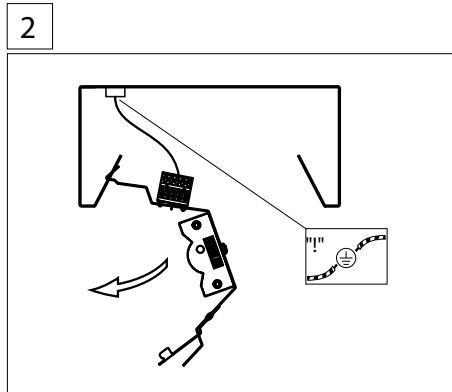

L = Leuchtenlänge
 A1 = Befestigungsabstand
 A3 = Bef.-Abst. Bandmontage

Art-Nr.: 531656 - 08/2021

Option

| | | | |
|---|-----------------------|--------------------------------|---|
| 1 | Tragschiene | 1825 2580 150 1825 3580 150 | SDT Basic 1500/II - unverdrahtet - L= 3070 mm SDT Basic 1500/III - unverdrahtet - L= 4605 mm |
| 2 | Tragschienenverbinder | 1890 0022 100 | SDT-AP Abhängeprofil |
| 3 | Stirnseite | 1890 0331 100 | SDTEM |
| 4 | Winkelaufhänger | 6820 9300 120 | SDT-WA |
| 5 | Knotenkette | 9282 9300 100 | KK 30 m |
| 6 | Leuchtenbefestigung | 1890 0058 100 1890 0068 100 | SDLA für SDBAV SDLAD für THLA |
| 7 | Blindabdeckung | 1884 5580 101 | SDBAV kürzbar |