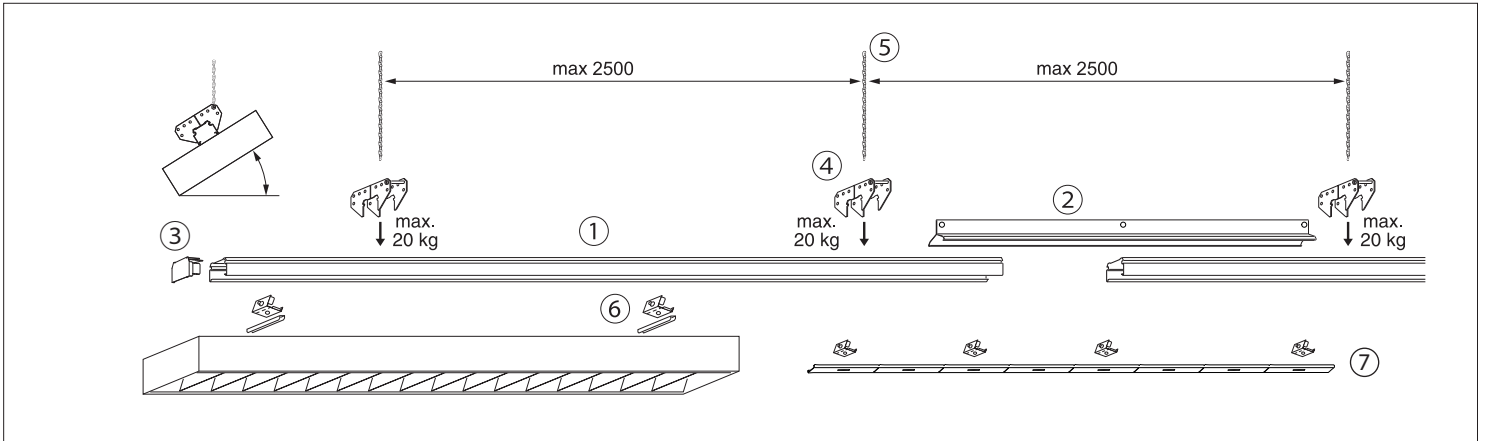

L = Leuchtenlänge
 A1 = Befestigungsabstand
 A3 = Bef.-Abst. Bandmontage

Art-Nr.: 531656 - 08/2021

Option

| | | | |
|---|-----------------------|--------------------------------|---|
| 1 | Tragschiene | 1825 2580 150 1825 3580 150 | SDT Basic 1500/II - unverdrahtet - L= 3070 mm SDT Basic 1500/III - unverdrahtet - L= 4605 mm |
| 2 | Tragschienenverbinder | 1890 0022 100 | SDT-AP Abhängeprofil |
| 3 | Stirnseite | 1890 0331 100 | SDTEM |
| 4 | Winkelaufhänger | 6820 9300 120 | SDT-WA |
| 5 | Knotenkette | 9282 9300 100 | KK 30 m |
| 6 | Leuchtenbefestigung | 1890 0058 100 1890 0068 100 | SDLA für SDBAV SDLAD für THLA |
| 7 | Blindabdeckung | 1884 5580 101 | SDBAV kürzbar |