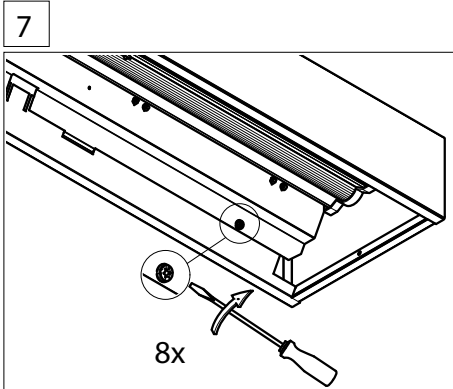

L = Leuchtenlänge
 A1 = Befestigungsabstand
 A3 = Bef.-Abst. Bandmontage

Art-Nr.: 531656 - 08/2021

Option

| | | | |
|---|-----------------------|--------------------------------|---|
| 1 | Tragschiene | 1825 2580 150 1825 3580 150 | SDT Basic 1500/II - unverdrahtet - L= 3070 mm SDT Basic 1500/III - unverdrahtet - L= 4605 mm |
| 2 | Tragschienenverbinder | 1890 0022 100 | SDT-AP Abhängeprofil |
| 3 | Stirnseite | 1890 0331 100 | SDTEM |
| 4 | Winkelaufhänger | 6820 9300 120 | SDT-WA |
| 5 | Knotenkette | 9282 9300 100 | KK 30 m |
| 6 | Leuchtenbefestigung | 1890 0058 100 1890 0068 100 | SDLA für SDBAV SDLAD für THLA |
| 7 | Blindabdeckung | 1884 5580 101 | SDBAV kürzbar |