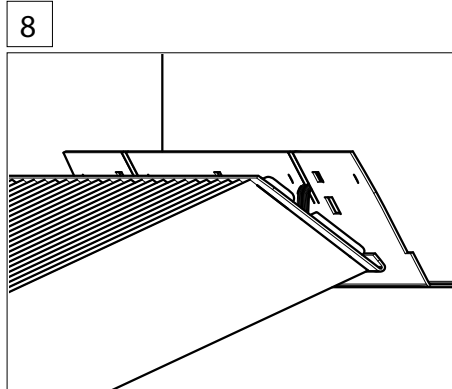

L = Leuchtenlänge
 A1 = Befestigungsabstand
 A3 = Bef.-Abst. Bandmontage

Art-Nr.: 531656 - 08/2021

Option

| | | | |
|---|-----------------------|--------------------------------|---|
| 1 | Tragschiene | 1825 2580 150 1825 3580 150 | SDT Basic 1500/II - unverdrahtet - L= 3070 mm SDT Basic 1500/III - unverdrahtet - L= 4605 mm |
| 2 | Tragschienenverbinder | 1890 0022 100 | SDT-AP Abhängeprofil |
| 3 | Stirnseite | 1890 0331 100 | SDTEM |
| 4 | Winkelaufhänger | 6820 9300 120 | SDT-WA |
| 5 | Knotenkette | 9282 9300 100 | KK 30 m |
| 6 | Leuchtenbefestigung | 1890 0058 100 1890 0068 100 | SDLA für SDBAV SDLAD für THLA |
| 7 | Blindabdeckung | 1884 5580 101 | SDBAV kürzbar |