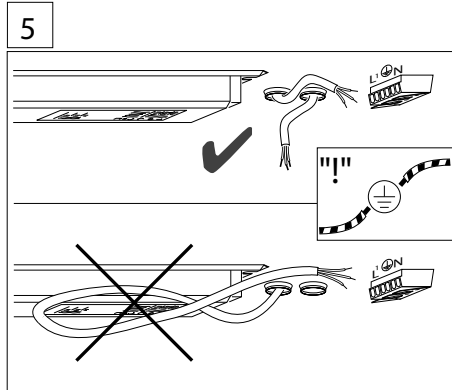

L = Leuchtenlänge
 A1 = Befestigungsabstand
 A3 = Bef.-Abst. Bandmontage

Art-Nr.: 531656 - 08/2021

Option

| | | | |
|---|-----------------------|--------------------------------|---|
| 1 | Tragschiene | 1825 2580 150 1825 3580 150 | SDT Basic 1500/II - unverdrahtet - L= 3070 mm SDT Basic 1500/III - unverdrahtet - L= 4605 mm |
| 2 | Tragschienenverbinder | 1890 0022 100 | SDT-AP Abhängeprofil |
| 3 | Stirnseite | 1890 0331 100 | SDTEM |
| 4 | Winkelaufhänger | 6820 9300 120 | SDT-WA |
| 5 | Knotenkette | 9282 9300 100 | KK 30 m |
| 6 | Leuchtenbefestigung | 1890 0058 100 1890 0068 100 | SDLA für SDBAV SDLAD für THLA |
| 7 | Blindabdeckung | 1884 5580 101 | SDBAV kürzbar |