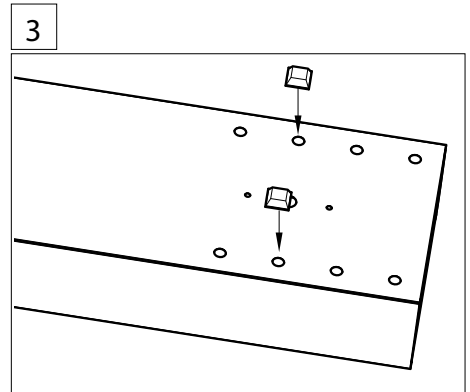

L = Leuchtenlänge
 A1 = Befestigungsabstand
 A3 = Bef.-Abst. Bandmontage

Art-Nr.: 531656 - 08/2021

Option

| | | | |
|---|-----------------------|--------------------------------|---|
| 1 | Tragschiene | 1825 2580 150 1825 3580 150 | SDT Basic 1500/II - unverdrahtet - L= 3070 mm SDT Basic 1500/III - unverdrahtet - L= 4605 mm |
| 2 | Tragschienenverbinder | 1890 0022 100 | SDT-AP Abhängeprofil |
| 3 | Stirnseite | 1890 0331 100 | SDTEM |
| 4 | Winkelaufhänger | 6820 9300 120 | SDT-WA |
| 5 | Knotenkette | 9282 9300 100 | KK 30 m |
| 6 | Leuchtenbefestigung | 1890 0058 100 1890 0068 100 | SDLA für SDBAV SDLAD für THLA |
| 7 | Blindabdeckung | 1884 5580 101 | SDBAV kürzbar |