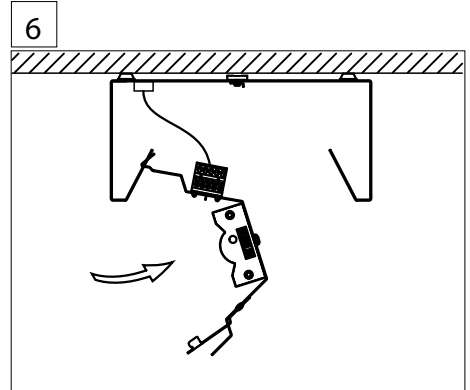

L = Leuchtenlänge
 A1 = Befestigungsabstand
 A3 = Bef.-Abst. Bandmontage

Art-Nr.: 531656 - 08/2021

Option

| | | | |
|---|-----------------------|--------------------------------|---|
| 1 | Tragschiene | 1825 2580 150 1825 3580 150 | SDT Basic 1500/II - unverdrahtet - L= 3070 mm SDT Basic 1500/III - unverdrahtet - L= 4605 mm |
| 2 | Tragschienenverbinder | 1890 0022 100 | SDT-AP Abhängeprofil |
| 3 | Stirnseite | 1890 0331 100 | SDTEM |
| 4 | Winkelaufhänger | 6820 9300 120 | SDT-WA |
| 5 | Knotenkette | 9282 9300 100 | KK 30 m |
| 6 | Leuchtenbefestigung | 1890 0058 100 1890 0068 100 | SDLA für SDBAV SDLAD für THLA |
| 7 | Blindabdeckung | 1884 5580 101 | SDBAV kürzbar |