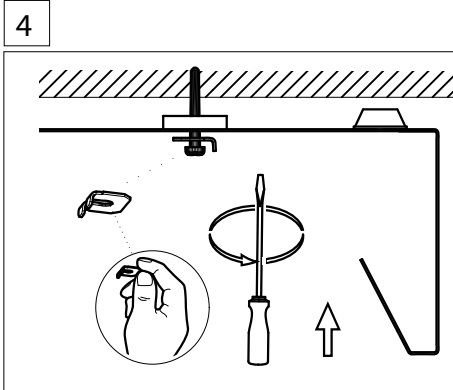

L = Leuchtenlänge
 A1 = Befestigungsabstand
 A3 = Bef.-Abst. Bandmontage

Art-Nr.: 531656 - 08/2021

Option

| | | | |
|---|-----------------------|--------------------------------|---|
| 1 | Tragschiene | 1825 2580 150 1825 3580 150 | SDT Basic 1500/II - unverdrahtet - L= 3070 mm SDT Basic 1500/III - unverdrahtet - L= 4605 mm |
| 2 | Tragschienenverbinder | 1890 0022 100 | SDT-AP Abhängeprofil |
| 3 | Stirnseite | 1890 0331 100 | SDTEM |
| 4 | Winkelaufhänger | 6820 9300 120 | SDT-WA |
| 5 | Knotenkette | 9282 9300 100 | KK 30 m |
| 6 | Leuchtenbefestigung | 1890 0058 100 1890 0068 100 | SDLA für SDBAV SDLAD für THLA |
| 7 | Blindabdeckung | 1884 5580 101 | SDBAV kürzbar |