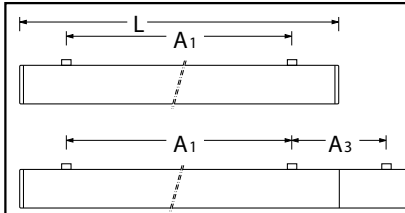

INSTRUCTION

THLA/1500-1 LED

6811 ....

REGIOLUX

Regiolux GmbH
Hellinger Str. 3
D-97486 Königsberg/Bay.
T 09525 89-0
<http://www.regiolux.de>
info@regiolux.de

	L	A1	A3
THLA/1500-1	1548	1300	248

L = Leuchtenlänge
A1 = Befestigungsabstand
A3 = Bef.-Abst. Bandmontage