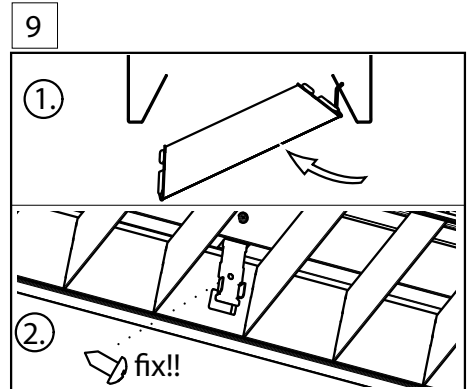

L = Leuchtenlänge
 A1 = Befestigungsabstand
 A3 = Bef.-Abst. Bandmontage

Art-Nr.: 531656 - 08/2021

Option

| | | | |
|---|-----------------------|--------------------------------|---|
| 1 | Tragschiene | 1825 2580 150 1825 3580 150 | SDT Basic 1500/II - unverdrahtet - L= 3070 mm SDT Basic 1500/III - unverdrahtet - L= 4605 mm |
| 2 | Tragschienenverbinder | 1890 0022 100 | SDT-AP Abhängeprofil |
| 3 | Stirnseite | 1890 0331 100 | SDTEM |
| 4 | Winkelaufhänger | 6820 9300 120 | SDT-WA |
| 5 | Knotenkette | 9282 9300 100 | KK 30 m |
| 6 | Leuchtenbefestigung | 1890 0058 100 1890 0068 100 | SDLA für SDBAV SDLAD für THLA |
| 7 | Blindabdeckung | 1884 5580 101 | SDBAV kürzbar |