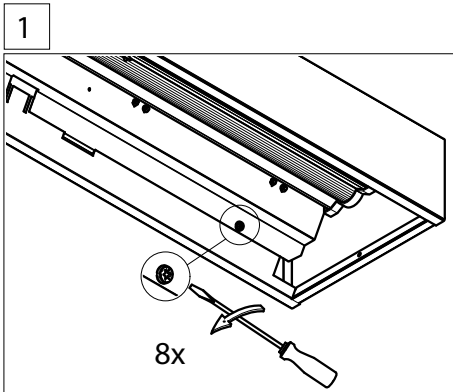

L = Leuchtenlänge
 A1 = Befestigungsabstand
 A3 = Bef.-Abst. Bandmontage

Art-Nr.: 531656 - 08/2021

Option

| | | | |
|---|-----------------------|--------------------------------|---|
| 1 | Tragschiene | 1825 2580 150 1825 3580 150 | SDT Basic 1500/II - unverdrahtet - L= 3070 mm SDT Basic 1500/III - unverdrahtet - L= 4605 mm |
| 2 | Tragschienenverbinder | 1890 0022 100 | SDT-AP Abhängeprofil |
| 3 | Stirnseite | 1890 0331 100 | SDTEM |
| 4 | Winkelaufhänger | 6820 9300 120 | SDT-WA |
| 5 | Knotenkette | 9282 9300 100 | KK 30 m |
| 6 | Leuchtenbefestigung | 1890 0058 100 1890 0068 100 | SDLA für SDBAV SDLAD für THLA |
| 7 | Blindabdeckung | 1884 5580 101 | SDBAV kürzbar |