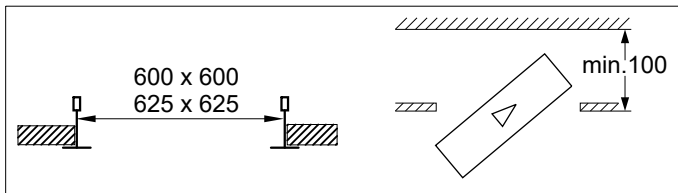

INSTRUCTION