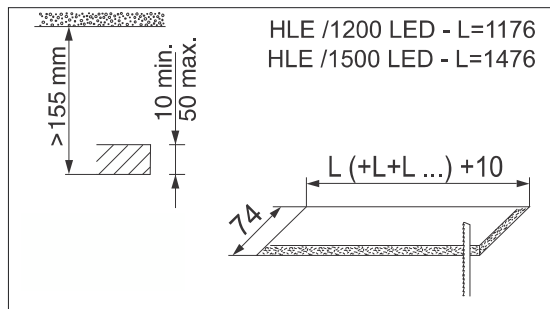

INSTRUCTION

hokal

REGIOLUX

Regiolux GmbH
 Hellinger Str. 3
 D-97486 Königsberg/Bay.
 T 09525 89-0
<http://www.regiolux.de>
info@regiolux.de

HLEG LED 6052

INSTRUCTION