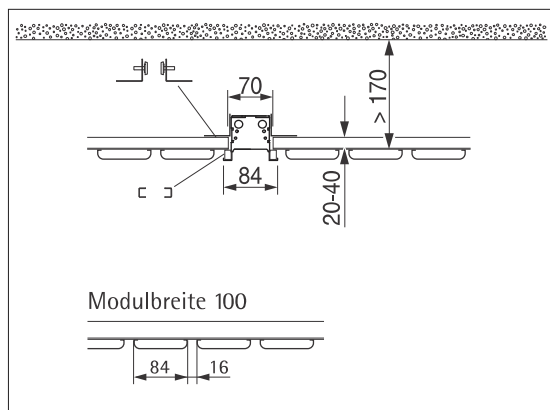

INSTRUCTION

hokal

REGIOLUX

Regiolux GmbH
 Hellinger Str. 3
 D-97486 Königsberg/Bay.
 T 09525 89-0
<http://www.regiolux.de>
info@regiolux.de

HLEG LED 6052

INSTRUCTION