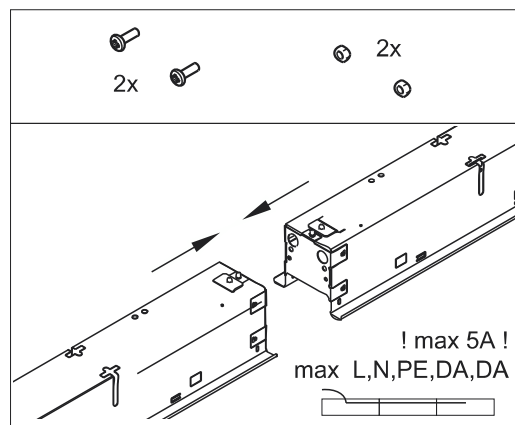

INSTRUCTION

hokal

REGIOLUX

Regiolux GmbH
 Hellinger Str. 3
 D-97486 Königsberg/Bay.
 T 09525 89-0
<http://www.regiolux.de>
info@regiolux.de

HLEG LED 6052

INSTRUCTION