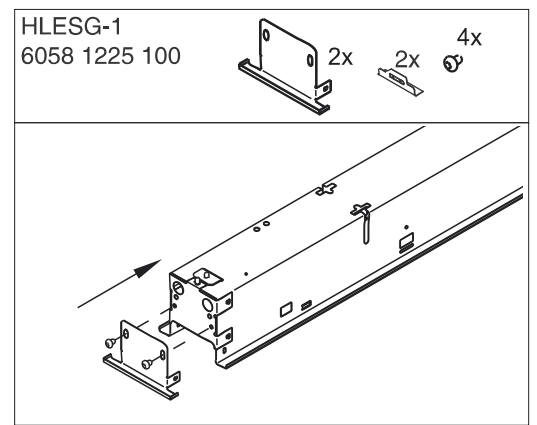

INSTRUCTION

hokal

REGIOLUX

Regiolux GmbH
 Hellinger Str. 3
 D-97486 Königsberg/Bay.
 T 09525 89-0
<http://www.regiolux.de>
info@regiolux.de

HLEG LED 6052

INSTRUCTION