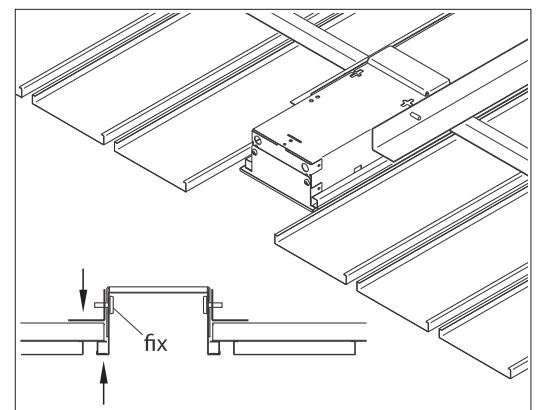

INSTRUCTION

hokal

REGIOLUX

Regiolux GmbH
 Hellinger Str. 3
 D-97486 Königsberg/Bay.
 T 09525 89-0
<http://www.regiolux.de>
info@regiolux.de

HLEG LED 6052

INSTRUCTION