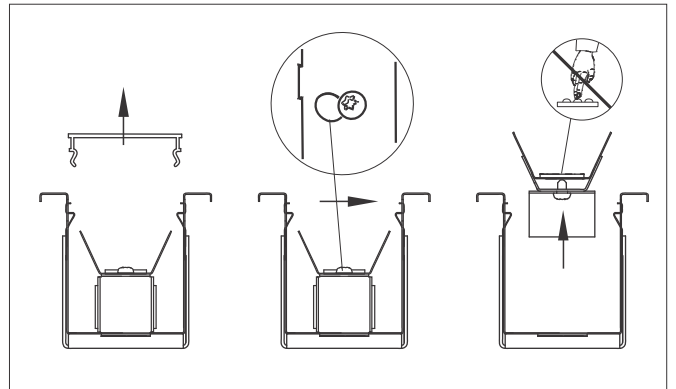

INSTRUCTION

hokal

REGIOLUX

Regiolux GmbH
 Hellinger Str. 3
 D-97486 Königsberg/Bay.
 T 09525 89-0
<http://www.regiolux.de>
info@regiolux.de

HLEG LED 6052

INSTRUCTION