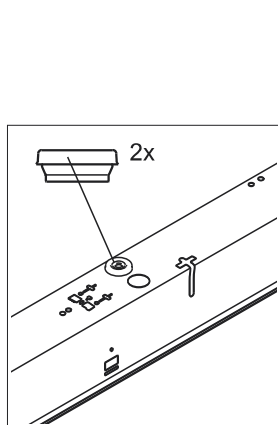

INSTRUCTION

hokal

REGIOLUX

Regiolux GmbH
 Hellinger Str. 3
 D-97486 Königsberg/Bay.
 T 09525 89-0
<http://www.regiolux.de>
info@regiolux.de

HLEG LED 6052

INSTRUCTION