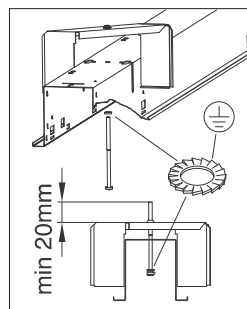

INSTRUCTION

hokal

REGIOLUX

Regiolux GmbH
 Hellinger Str. 3
 D-97486 Königsberg/Bay.
 T 09525 89-0
<http://www.regiolux.de>
info@regiolux.de

HLEG LED 6052

INSTRUCTION