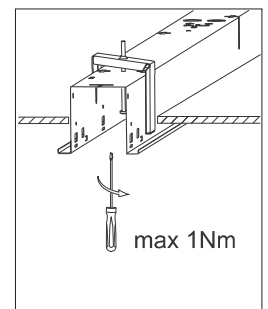

INSTRUCTION

hokal

REGIOLUX

Regiolux GmbH
 Hellinger Str. 3
 D-97486 Königsberg/Bay.
 T 09525 89-0
<http://www.regiolux.de>
info@regiolux.de

HLEG LED 6052

INSTRUCTION