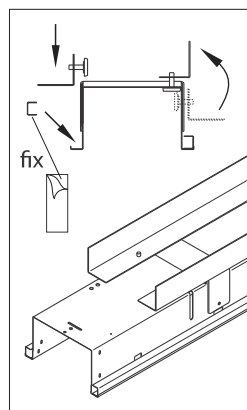

INSTRUCTION

hokal

REGIOLUX

Regiolux GmbH
 Hellinger Str. 3
 D-97486 Königsberg/Bay.
 T 09525 89-0
<http://www.regiolux.de>
info@regiolux.de

HLEG LED 6052

INSTRUCTION