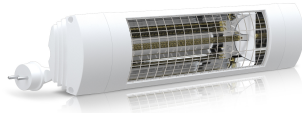

| | |
|----------------------|-------------------------|
| Type | ET-EXO-COMFORT-1800RC-W |
| Artikelnummer | 45023 |
| Merk | ETHERMA |

Product omschrijving

EXO COMFORT infraroodstraler 1800W RF Wit 9016 IP65

De ETHERMA EXO COMFORT biedt een perfecte prijs-prestatieverhouding en optimaal comfort. Dankzij zijn veelzijdigheid kan hij worden gebruikt voor talloze individuele toepassingen in particuliere en commerciële buitenruimten. De met goud beklede infrarood halogeenbuis zorgt in combinatie met de nieuwe, geoptimaliseerde reflector voor een zeer effectieve warmteconcentratie naar de voorzijde. Het toestel wordt bediend via een elektronische multifunctionele schakelaar op de achterkant van het toestel, die zowel een geïntegreerde timer als een korte verwarmingsfunctie heeft. Het toestel kan ook worden bediend met een afstandsbediening (verkrijgbaar als optie). De behuizing van hoogwaardig aluminium geeft de spot niet alleen een modern design, maar ook een lange levensduur. Hij wordt gemonteerd via een T-kantelbeugel voor een gericht gebruik van de stralingswarmte. Het compacte ontwerp, het lage gewicht en de geïntegreerde veiligheidsuitschakeling maken de spot ideaal voor montage op restaurantparasols en luifels. Kleuren: wit, zwart; geschikt voor wand- en plafondmontage, afmetingen: 540x110x76 (162 incl. beugel) mm, beschermingsklasse: IP 65, spanning: 230 V, insteekkabel 180 cm, systeemuitvoering: CE-conform.