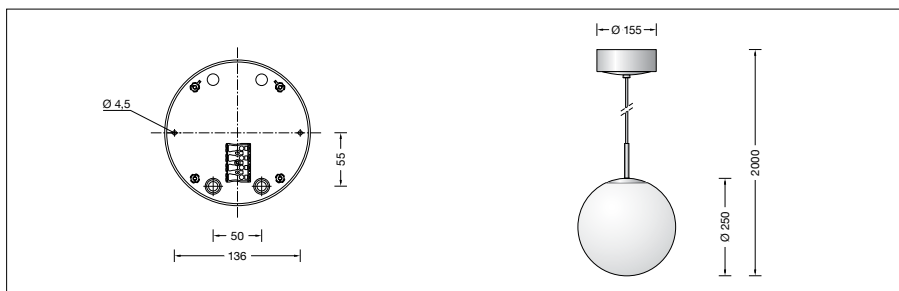

Productbeschrijving

Armatuurhuis en plafondcup van metaal, oppervlak Messing
Kunststof bol wit
Voetplaat met 2 bevestigingsgaten \varnothing 4,5 mm · Afstand 136 mm
Snoerpendel · kabel wit $3 \times 0,75^2$ met 1 staalkabel
Totale lengte van de armaturen ca. 2000 mm
Aansluitklem 2,5²
Aarddraadaansluiting
LED-netdeel in de plafondcup
220-240 V \sim 0/50-60 Hz
DALI-regelbaar
Tussen net- en stuurkabels is een basisisolatie aanwezig
BEGA Thermal Switch®
Tijdelijke thermische uitschakeling voor de bescherming van temperatuurgevoelige bouwdeelen
Veiligheidsklasse I
 – Veiligheidssymbool
 – Symbool overeenkomstig richtlijn Europese Unie
Dit product bevat lichtbronnen met energie-efficiëntieklasse E
Gewicht: 1,5 kg

Inschakelstroom

Inschakelstroom: 5 A / 50 μ s
Maximaal aantal armaturen met deze bouwvorm per aardlekautomaat:
B 10A: 31 armaturen
B 16A: 50 armaturen
C 10A: 52 armaturen
C 16A: 85 armaturen

Lichtbron

Module-aansluitvermogen 23 W
Armatuur-aansluitvermogen 26,5 W
Nominale temperatuur $t_a = 25^\circ\text{C}$
Omgevingstemperatuur $t_{a\text{max}} = 40^\circ\text{C}$